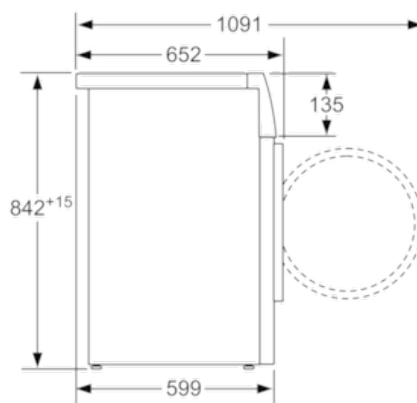

Technické údaje

konštrukcia :	voľne stojaci
odnímateľná pracovná doska :	Nie
záves dverí :	vpravo
Dĺžka prívodného kábla (cm) :	145,0
výška bez pracovnej dosky (mm) :	842
rozmery spotrebiča (mm) :	842 x 598 x 599
Hmotnosť netto (kg) :	49,8
Fluórované skleníkové plyny :	Áno
Typ chladiva :	R134a
Hermeticky uzavretý systém :	Áno
množstvo fluórovaných plynov (kg) :	0,330
množstvo vyjadrené ekvivalentom CO ₂ (t) :	0,472
EAN :	4242002923086
príkon (W) :	600
istenie (A) :	10
napätie (V) :	220-240
frekvencia (Hz) :	50
aprobačné certifikáty :	CE, VDE
Menovitá kapacita v kg pre štandardný program pre bavlnu - NEW (2010/30/EC) :	7,0
Štandardný program pre bavlnu :	Bavlna suché do skrine
Trieda energetickej účinnosti (2010/30/EC) :	A++
Spotreba energie štandardného programu pre bavlnu pri plnom naplnení - NEW (2010/30/EC) :	1,70
Čas trvania programu pre štandardný program pre bavlnu pri plnom naplnení (min) :	181
Spotreba energie štandardného programu pre bavlnu pri čiastočnom naplnení - NEW (2010/30/EC) (kWh) :	1,00
Čas trvania programu pre štandardný program pre bavlnu pri čiastočnom naplnení (min) :	110
Vážená ročná spotreba energie - NEW (2010/30/EC) (kWh) :	212,0
Vážený čas trvania programu (min) :	140
Priemerná účinnosť kondenzácie štandardného programu pre bavlnu pri plnom naplnení (%) :	86
Priemerná účinnosť kondenzácie štandardného programu pre bavlnu pri čiastočnom naplnení (%) :	88
Vážená účinnosť kondenzácie (%) :	87

Technické informácie

- rozmery (V x Š x H): 84,2 cm x 59,8 cm x 59,9 cm
- možnosť podstavby pri výške niky 85 cm

Serie | 4 Sušičky**WTH85207CS****sušička bielizne s tepelným čerpadlom**

rozmery v mm

rozmery v mm