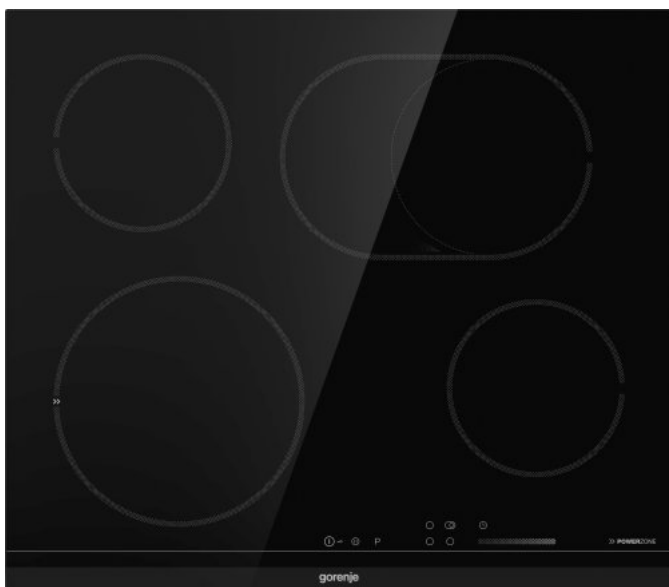

ECS648BCSC

gorenje
Life Simplified

NOVINKA

Sklokeramická varná platňa

 Powerzone

 FishZone

 BoilControl

 Stop&Go

 Detská zámka

 StayWarm

 Ukazovateľ zostatkového tepla (H)

 SliderTouch ovládanie končekmi prstov

 Časovač

Čierna

Skosená predná fazeta

SliderTouch - regulácia výkonu pohybom prstu