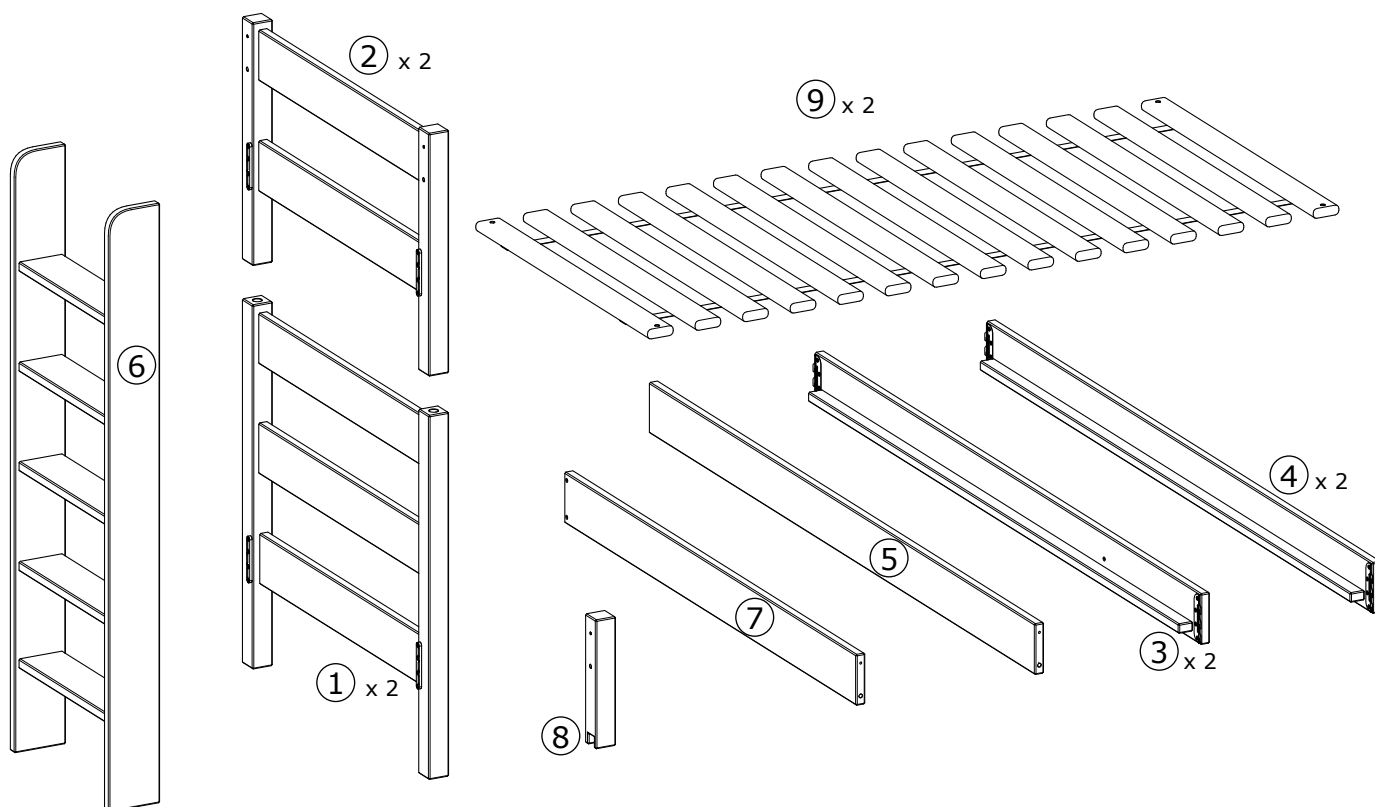

Rovder
nábytok z čistého dreva

MONTÁŽNY NÁVOD
POSCHODOVÁ POSTEĽ
JUNIOR

MONTÁŽNÝ NÁVOD

A		SKRUTKA DO DREVA 6 x 80 mm	4x
B		SKRUTKA DO DREVA 4,5 x 50 mm	4x
C		SKRUTKA DO DREVA 3,5 x 40 mm	8x
D		SPÁJACÍ KOLÍK Ø 10 x 60 mm	4x

Dôležité upozornenie!

- vzdialenosť medzi horným okrajom matracu a horným okrajom bariéry by mal byť min. 16 cm

V súlade s Európskou bezpečnostnou normou STN EN 747-1+A1

nie je poschodová posteľ vhodná pre deti mladšie ako 6 rokov
Hrozí nebezpečenstvo pádu z hornej postele!