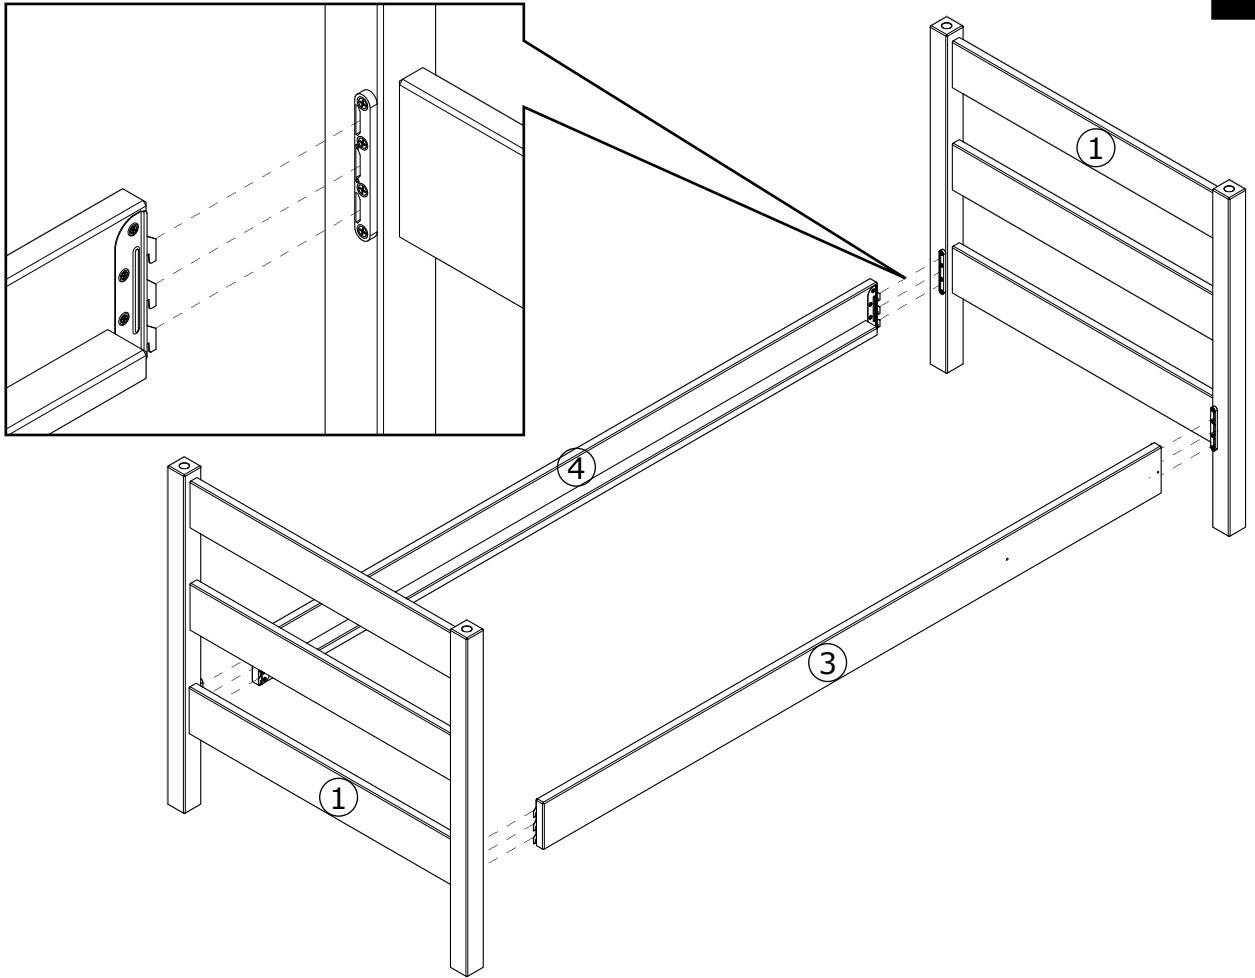

MONTÁŽNÝ NÁVOD

1