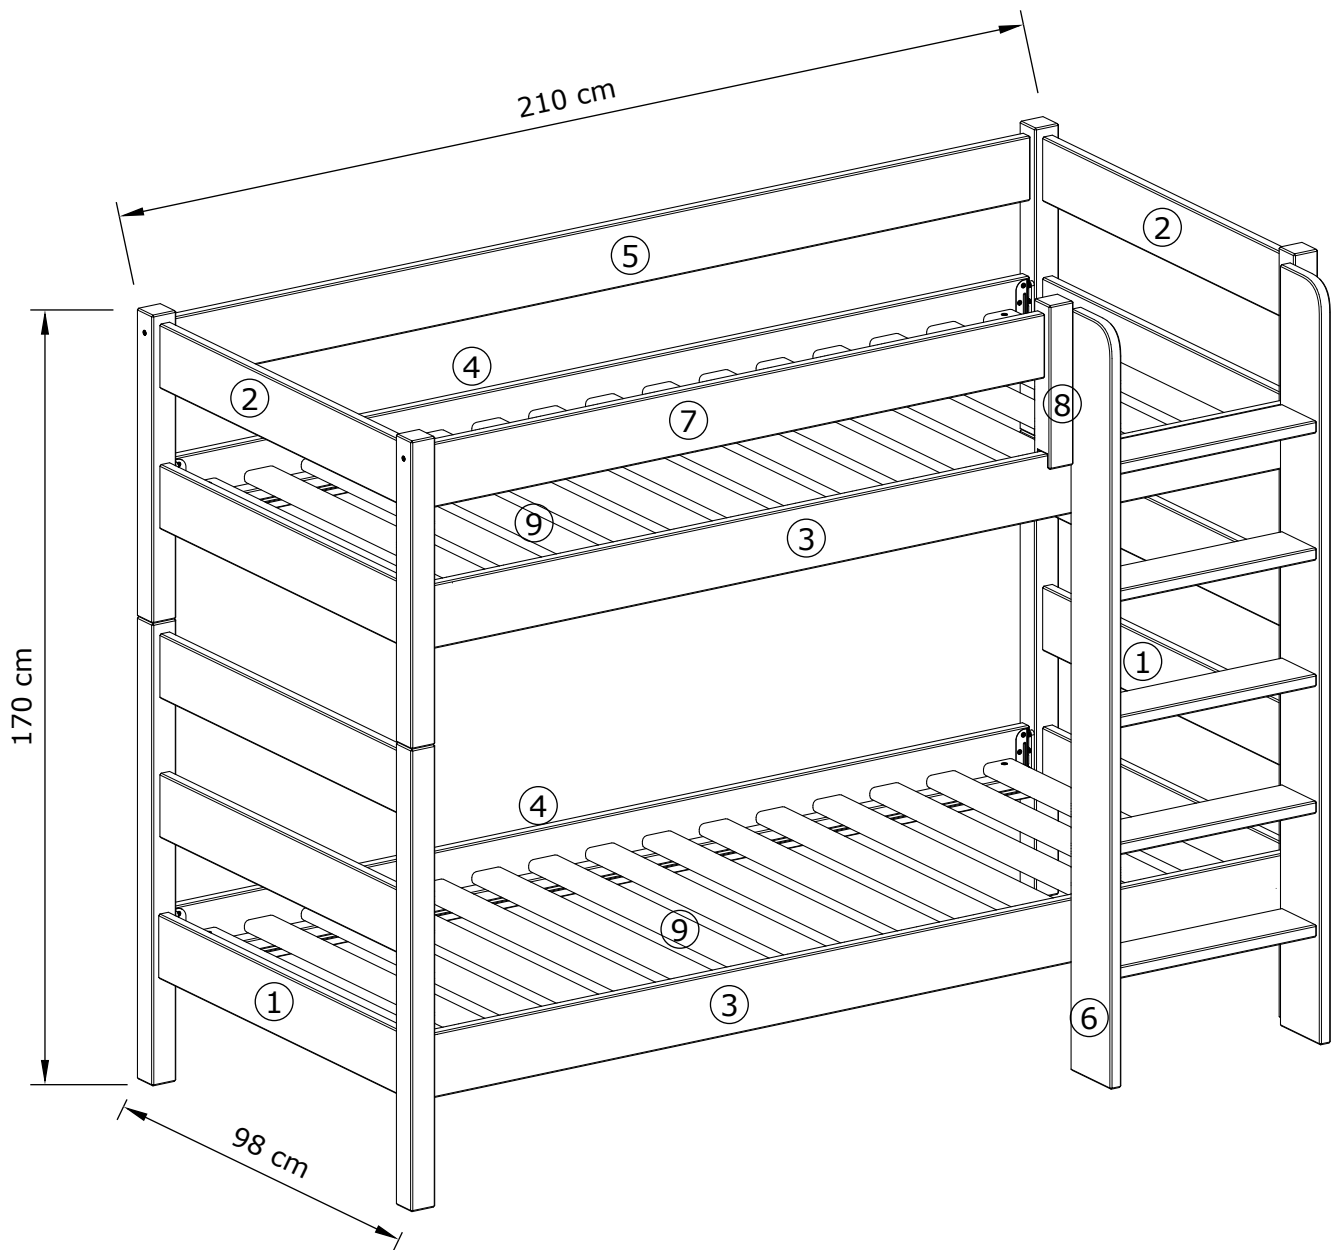

Rovder
nábytok z čistého dreva

MONTÁŽNY NÁVOD
POSCHODOVÁ POSTEĽ
JUNIOR

MONTÁŽNÝ NÁVOD

A		SKRUTKA DO DREVA 6 x 80 mm	4x
B		SKRUTKA DO DREVA 4,5 x 50 mm	4x
C		SKRUTKA DO DREVA 3,5 x 40 mm	8x
D		SPÁJACÍ KOLÍK Ø 10 x 60 mm	4x

Dôležité upozornenie!

- vzdialenosť medzi horným okrajom matracu a horným okrajom bariéry by mal byť min. 16 cm

V súlade s Európskou bezpečnostnou normou STN EN 747-1+A1

nie je poschodová posteľ vhodná pre deti mladšie ako 6 rokov
Hrozí nebezpečenstvo pádu z hornej postele!