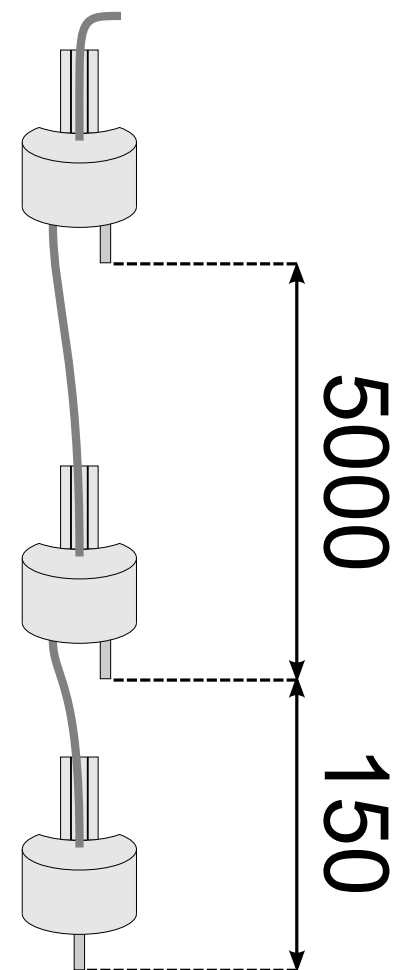

MAVE snímače

NYMBURK s.r.o.

Ponorná sonda PSV-2 do vrtu dvojité