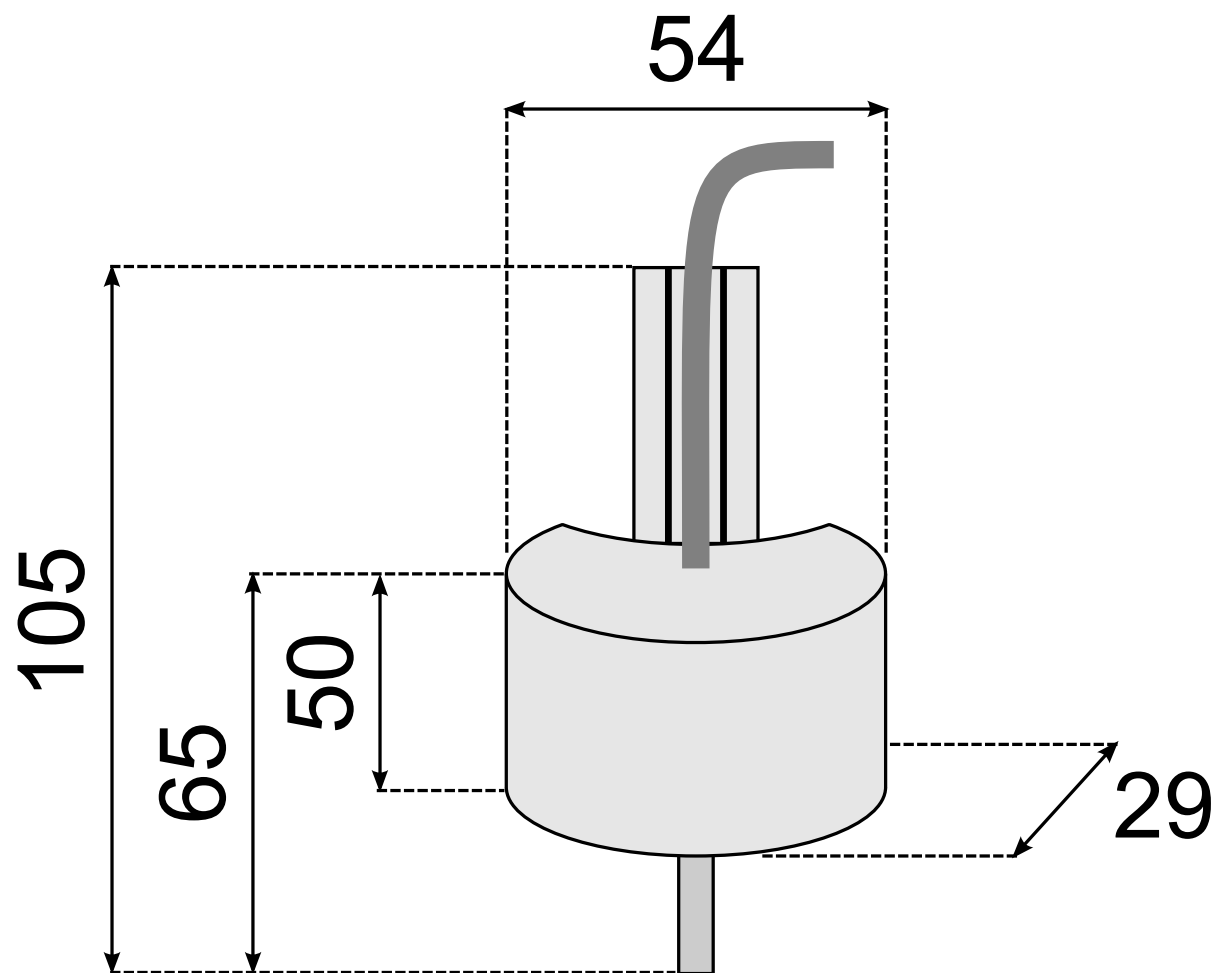

MAVE snímače

NYMBURK s.r.o.

Ponorná sonda PSV-2 do vrtu dvojité