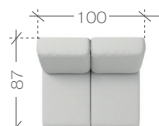

19. 2
1. balík - 102x90x90 cm (0,83m³,
31,5kg)
20. 2S**
1. balík - 102x90x90 cm (0,83m³,
38,5kg)