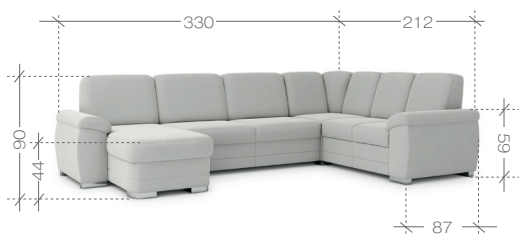

Funkcie	Konštrukcia	sedacia as	opierka	matrac	Konštrukcia		
funkcia spania - typ	delfin	pena VP	30/42	21/30	25/42	ozdobné prešívanie	zámkový steh
plocha spania	na druhej strane	pena HR	-	-	-	ni	kontrastná
relax (manuálna/elektrická)	-	bonell	-	-	-	iné dekoratívne prvky	-
polohovateľné záhlavníky	-	pružina falista	„A“	-	-	noži ky	drevo kov plast
mobilné záhlavníky	-	pružné lamely	-	-	-		- - A
nastaviteľné opierky ruky	-	granulát z peny	-	-	-	farba	stieborné
posuvná chrbtová opierka	-	silikón	-	-	-	výška	4,5 cm
iné	-	alúnnické pásy	-	-	-	vankúše	výpl množstvo
		látka na zadnej strane (nábytková/technická)	nábytková			chrbtové	- -
		matrac na spanie	pena			dekoračné	- -
		úložný priestor	2S/2SBL/2SBP - 88x69x16 OSBL/OSBP - 136x63x23			val eky	- -

BARELLO

Sedacia súprava
OSBL** + 3F* + R + 2SBP**

Sedacia súprava
3FBL* + R + 2SBP**

Sedacia súprava
OSBL** + 3FBP*

rozmery a modely...

taburetky, kreslá a pohovky

1. taburetka
1. balík - 58x58x46 cm
(0,15m³, 17,5kg)

2. kreslo
1. balík - 105x90x90cm (0,85m³,
37kg)

3. Pohovka 2
1. balík - 151x90x90 cm (1,22m³,
46,5kg)
4. Pohovka 2S**
1. balík - 151x90x90 cm (1,22m³,
53,5kg)

5. Pohovka 3
1. balík - 201x90x90 cm (1,63m³, 53,5kg)
6. Pohovka 3S**
1. balík - 201x90x90 cm (1,63m³, 60kg)
7. Pohovka 3F*(138x194)
1. balík - 201x90x90 cm (1,63m³, 87kg)

32. OBP
1. balík - 155x95x90 cm (1,33m³, 40kg)
33. OSBP**
1. balík - 155x95x90 cm (1,33m³, 43,5kg)

* funkcia spania
** úložný priestor