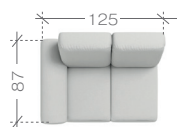

BARELLO

Sedacia súprava
OSBL** + 3F* + R + 2SBP**

Sedacia súprava
3FBL* + R + 2SBP**

Sedacia súprava
OSBL** + 3FBP*

rozmery a modely...

taburetky, kreslá a pohovky

1. taburetka
1. balík - 58x58x46 cm
(0,15m³, 17,5kg)

2. kreslo
1. balík - 105x90x90cm (0,85m³,
37kg)

3. Pohovka 2
1. balík - 151x90x90 cm (1,22m³,
46,5kg)
4. Pohovka 2S**
1. balík - 151x90x90 cm (1,22m³,
53,5kg)

5. Pohovka 3
1. balík - 201x90x90 cm (1,63m³, 53,5kg)
6. Pohovka 3S**
1. balík - 201x90x90 cm (1,63m³, 60kg)
7. Pohovka 3F*(138x194)
1. balík - 201x90x90 cm (1,63m³, 87kg)

avé moduly

8. 1BL
1. balík - 80x90x90 cm
(0,65m³, 23,5kg)
9. 1SBL**
1. balík - 80x90x90 cm
(0,65m³, 27kg)

10. 2BL
1. balík - 127x90x90 cm (1,03m³,
39kg)
11. 2SBL**
1. balík - 127x90x90 cm (1,03m³,
44kg)

12. 3BL
1. balík - 177x90x90 cm (1,43m³, 46kg)
13. 3SBL**
1. balík - 177x90x90 cm (1,43m³, 53kg)
14. 3FBL*(120x150)
1. balík - 177x90x90 cm (1,43m³, 62kg)

15. OBL
1. balík - 155x95x90 cm (1,33m³, 40kg)
16. OSBL**
1. balík - 155x95x90 cm (1,33m³, 43,5kg)