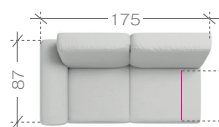

BARELLO

Sedacia súprava
OSBL** + 3F* + R + 2SBP**

Sedacia súprava
3FBL* + R + 2SBP**

Sedacia súprava
OSBL** + 3FBP*

rozmery a modely...

taburetky, kreslá a pohovky

1. taburetka
1. balík - 58x58x46 cm
(0,15m³, 17,5kg)

2. kreslo
1. balík - 105x90x90cm (0,85m³,
37kg)

3. Pohovka 2
1. balík - 151x90x90 cm (1,22m³,
46,5kg)
4. Pohovka 2S**
1. balík - 151x90x90 cm (1,22m³,
53,5kg)

5. Pohovka 3
1. balík - 201x90x90 cm (1,63m³, 53,5kg)
6. Pohovka 3S**
1. balík - 201x90x90 cm (1,63m³, 60kg)
7. Pohovka 3F*(138x194)
1. balík - 201x90x90 cm (1,63m³, 87kg)

avé moduly

8. 1BL
1. balík - 80x90x90 cm
(0,65m³, 23,5kg)
9. 1SBL**
1. balík - 80x90x90 cm
(0,65m³, 27kg)

10. 2BL
1. balík - 127x90x90 cm (1,03m³,
39kg)
11. 2SBL**
1. balík - 127x90x90 cm (1,03m³,
44kg)

12. 3BL
1. balík - 177x90x90 cm (1,43m³, 46kg)
13. 3SBL**
1. balík - 177x90x90 cm (1,43m³, 53kg)
14. 3FBL*(120x150)
1. balík - 177x90x90 cm (1,43m³, 62kg)

15. OBL
1. balík - 155x95x90 cm (1,33m³, 40kg)
16. OSBL**
1. balík - 155x95x90 cm (1,33m³, 43,5kg)