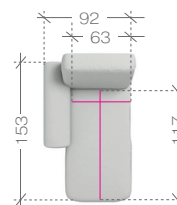

BARELLO

Sedacia súprava
OSBL** + 3F* + R + 2SBP**

Sedacia súprava
3FBL* + R + 2SBP**

Sedacia súprava
OSBL** + 3FBP*

rozmery a modely...

taburetky, kreslá a pohovky

1. taburetka
1. balík - 58x58x46 cm
(0,15m³, 17,5kg)

2. kreslo
1. balík - 105x90x90cm (0,85m³,
37kg)

3. Pohovka 2
1. balík - 151x90x90 cm (1,22m³,
46,5kg)
4. Pohovka 2S**
1. balík - 151x90x90 cm (1,22m³,
53,5kg)

5. Pohovka 3
1. balík - 201x90x90 cm (1,63m³, 53,5kg)
6. Pohovka 3S**
1. balík - 201x90x90 cm (1,63m³, 60kg)
7. Pohovka 3F*(138x194)
1. balík - 201x90x90 cm (1,63m³, 87kg)

avé moduly

8. 1BL
1. balík - 80x90x90 cm
(0,65m³, 23,5kg)
9. 1SBL**
1. balík - 80x90x90 cm
(0,65m³, 27kg)

10. 2BL
1. balík - 127x90x90 cm (1,03m³,
39kg)
11. 2SBL**
1. balík - 127x90x90 cm (1,03m³,
44kg)

12. 3BL
1. balík - 177x90x90 cm (1,43m³, 46kg)
13. 3SBL**
1. balík - 177x90x90 cm (1,43m³, 53kg)
14. 3FBL*(120x150)
1. balík - 177x90x90 cm (1,43m³, 62kg)

15. OBL
1. balík - 155x95x90 cm (1,33m³, 40kg)
16. OSBL**
1. balík - 155x95x90 cm (1,33m³, 43,5kg)