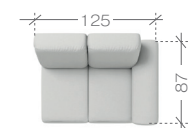

BARELLO

Sedacia súprava
OSBL** + 3F* + R + 2SBP**

Sedacia súprava
3FBL* + R + 2SBP**

Sedacia súprava
OSBL** + 3FBP*

rozmery a modely...

taburetky, kreslá a pohovky

1. taburetka
1. balík - 58x58x46 cm
(0,15m³, 17,5kg)

21. 3
1. balík - 152x90x90 cm (1,23m³, 35kg)
22. 3S**
1. balík - 152x90x90 cm (1,23m³, 45,5kg)
23. 3F*(120x150)
1. balík - 152x90x90 cm (1,23m³, 52,5kg)

24. R
1. balík - 90x90x90 cm (0,73m³, 25,5kg)

pravé moduly

25. 1BP
1. balík - 80x90x90 cm
(0,65m³, 23,5kg)
26. 1SBP**
1. balík - 80x90x90 cm
(0,65m³, 27kg)

27. 2BP
1. balík - 127x90x90 cm (1,03m³,
39kg)
28. 2SBP**
1. balík - 127x90x90 cm (1,03m³,
44kg)

29. 3BP
1. balík - 177x90x90 cm (1,43m³, 46kg)
30. 3SBP**
1. balík - 177x90x90 cm (1,43m³, 53kg)
31. 3FBP*(120x150)
1. balík - 177x90x90 cm (1,43m³, 62kg)