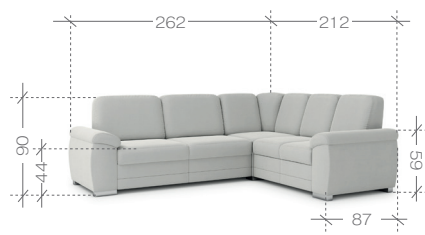

Funkcie	Konštrukcia	sedacia as	opierka	matrac	Konštrukcia		
funkcia spania - typ	delfin	pena VP	30/42	21/30	25/42	ozdobné prešívanie	zámkový steh
plocha spania	na druhej strane	pena HR	-	-	-	ni	kontrastná
relax (manuálna/elektrická)	-	bonell	-	-	-	iné dekoratívne prvky	-
polohovateľné záhlavníky	-	pružina falista	„A“	-	-	noži ky	drevo kov plast
mobilné záhlavníky	-	pružné lamely	-	-	-		- - A
nastaviteľné opierky ruky	-	granulát z peny	-	-	-	farba	stieborné
posuvná chrbtová opierka	-	silikón	-	-	-	výška	4,5 cm
iné	-	alúnnické pásy	-	-	-	vankúše	výpl množstvo
		látka na zadnej strane (nábytková/technická)	nábytková			chrbtové	- -
		matrac na spanie	pena			dekoračné	- -
		úložný priestor	2S/2SBL/2SBP - 88x69x16 OSBL/OSBP - 136x63x23			val eky	- -

BARELLO

Sedacia súprava
OSBL** + 3F* + R + 2SBP**

Sedacia súprava
3FBL* + R + 2SBP**

Sedacia súprava
OSBL** + 3FBP*

rozmery a modely...

taburetky, kreslá a pohovky

1. taburetka
1. balík - 58x58x46 cm
(0,15m³, 17,5kg)

2. kreslo
1. balík - 105x90x90cm (0,85m³,
37kg)

3. Pohovka 2
1. balík - 151x90x90 cm (1,22m³,
46,5kg)
4. Pohovka 2S**
1. balík - 151x90x90 cm (1,22m³,
53,5kg)

5. Pohovka 3
1. balík - 201x90x90 cm (1,63m³, 53,5kg)
6. Pohovka 3S**
1. balík - 201x90x90 cm (1,63m³, 60kg)
7. Pohovka 3F*(138x194)
1. balík - 201x90x90 cm (1,63m³, 87kg)

32. OBP
1. balík - 155x95x90 cm (1,33m³, 40kg)
33. OSBP**
1. balík - 155x95x90 cm (1,33m³, 43,5kg)

* funkcia spania
** úložný priestor