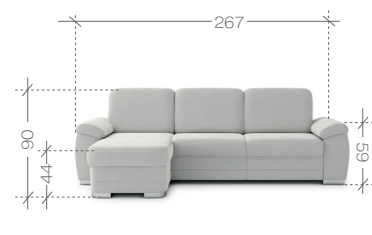

Funkcie	Konštrukcia	sedacia as	opierka	matrac	Konštrukcia		
funkcia spania - typ	delfin	pena VP	30/42	21/30	25/42	ozdobné prešívanie	zámkový steh
plocha spania	na druhej strane	pena HR	-	-	-	ni	kontrastná
relax (manuálna/elektrická)	-	bonell	-	-	-	iné dekoratívne prvky	-
polohovateľné záhlavníky	-	pružina falista	„A“	-	-	noži ky	drevo kov plast
mobilné záhlavníky	-	pružné lamely	-	-	-		- - A
nastaviteľné opierky ruky	-	granulát z peny	-	-	-	farba	stieborné
posuvná chrbtová opierka	-	silikón	-	-	-	výška	4,5 cm
iné	-	alúnnické pásy	-	-	-	vankúše	výpl množstvo
		látka na zadnej strane (nábytková/technická)	nábytková			chrbtové	- -
		matrac na spanie	pena			dekoračné	- -
		úložný priestor	2S/2SBL/2SBP - 88x69x16 OSBL/OSBP - 136x63x23			val eky	- -

BARELLO

Sedacia súprava
OSBL** + 3F* + R + 2SBP**

Sedacia súprava
3FBL* + R + 2SBP**

Sedacia súprava
OSBL** + 3FBP*

rozmery a modely...

taburetky, kreslá a pohovky

1. taburetka
1. balík - 58x58x46 cm
(0,15m³, 17,5kg)

2. kreslo
1. balík - 105x90x90cm (0,85m³,
37kg)

3. Pohovka 2
1. balík - 151x90x90 cm (1,22m³,
46,5kg)
4. Pohovka 2S**
1. balík - 151x90x90 cm (1,22m³,
53,5kg)

5. Pohovka 3
1. balík - 201x90x90 cm (1,63m³, 53,5kg)
6. Pohovka 3S**
1. balík - 201x90x90 cm (1,63m³, 60kg)
7. Pohovka 3F*(138x194)
1. balík - 201x90x90 cm (1,63m³, 87kg)

avé moduly

8. 1BL
1. balík - 80x90x90 cm
(0,65m³, 23,5kg)
9. 1SBL**
1. balík - 80x90x90 cm
(0,65m³, 27kg)

10. 2BL
1. balík - 127x90x90 cm (1,03m³,
39kg)
11. 2SBL**
1. balík - 127x90x90 cm (1,03m³,
44kg)