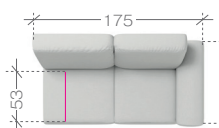

BARELLO

Sedacia súprava
OSBL** + 3F* + R + 2SBP**

Sedacia súprava
3FBL* + R + 2SBP**

Sedacia súprava
OSBL** + 3FBP*

rozmery a modely...

taburetky, kreslá a pohovky

1. taburetka
1. balík - 58x58x46 cm
(0,15m³, 17,5kg)

stredové moduly

17. 1
1. balík - 52x90x90 cm
(0,42m³, 16kg)
18. 1S**
1. balík - 52x90x90 cm
(0,42m³, 19,5kg)

19. 2
1. balík - 102x90x90 cm (0,83m³,
31,5kg)
20. 2S**
1. balík - 102x90x90 cm (0,83m³,
38,5kg)

21. 3
1. balík - 152x90x90 cm (1,23m³, 35kg)
22. 3S**
1. balík - 152x90x90 cm (1,23m³, 45,5kg)
23. 3F*(120x150)
1. balík - 152x90x90 cm (1,23m³, 52,5kg)

24. R
1. balík - 90x90x90 cm (0,73m³, 25,5kg)

pravé moduly

25. 1BP
1. balík - 80x90x90 cm
(0,65m³, 23,5kg)
26. 1SBP**
1. balík - 80x90x90 cm
(0,65m³, 27kg)

27. 2BP
1. balík - 127x90x90 cm (1,03m³,
39kg)
28. 2SBP**
1. balík - 127x90x90 cm (1,03m³,
44kg)

29. 3BP
1. balík - 177x90x90 cm (1,43m³, 46kg)
30. 3SBP**
1. balík - 177x90x90 cm (1,43m³, 53kg)
31. 3FBP*(120x150)
1. balík - 177x90x90 cm (1,43m³, 62kg)