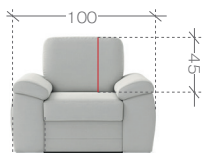

BARELLO

Sedacia súprava
OSBL** + 3F* + R + 2SBP**

Sedacia súprava
3FBL* + R + 2SBP**

Sedacia súprava
OSBL** + 3FBP*

rozmery a modely...

taburetky, kreslá a pohovky

1. taburetka
1. balík - 58x58x46 cm
(0,15m³, 17,5kg)

2. kreslo
1. balík - 105x90x90cm (0,85m³,
37kg)

3. Pohovka 2
1. balík - 151x90x90 cm (1,22m³,
46,5kg)
4. Pohovka 2S**
1. balík - 151x90x90 cm (1,22m³,
53,5kg)

5. Pohovka 3
1. balík - 201x90x90 cm (1,63m³, 53,5kg)
6. Pohovka 3S**
1. balík - 201x90x90 cm (1,63m³, 60kg)
7. Pohovka 3F*(138x194)
1. balík - 201x90x90 cm (1,63m³, 87kg)

avé moduly

8. 1BL
1. balík - 80x90x90 cm
(0,65m³, 23,5kg)
9. 1SBL**
1. balík - 80x90x90 cm
(0,65m³, 27kg)

10. 2BL
1. balík - 127x90x90 cm (1,03m³,
39kg)
11. 2SBL**
1. balík - 127x90x90 cm (1,03m³,
44kg)

12. 3BL
1. balík - 177x90x90 cm (1,43m³, 46kg)
13. 3SBL**
1. balík - 177x90x90 cm (1,43m³, 53kg)
14. 3FBL*(120x150)
1. balík - 177x90x90 cm (1,43m³, 62kg)

15. OBL
1. balík - 155x95x90 cm (1,33m³, 40kg)
16. OSBL**
1. balík - 155x95x90 cm (1,33m³, 43,5kg)