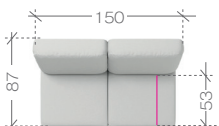

21. 3
1. balík - 152x90x90 cm (1,23m³, 35kg)
22. 3S**
1. balík - 152x90x90 cm (1,23m³, 45,5kg)
23. 3F*(120x150)
1. balík - 152x90x90 cm (1,23m³, 52,5kg)