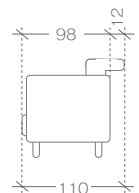

rozmery a modely...

taburetka a pohovky

taburetka

1. paczka | package - 75x55x45 cm (0,19m³, 15kg)

pohovka

- 2*(1BL*+1BP*)
1. balík - 1BL - REC* - 105x112x90 cm (1,06m³, 51kg)
2. balík - 1BP - REC* - 105x112x90 cm (1,06m³, 51kg)

pohovka

- 3*(1BL*+1BP*)
1. balík - 1BL REC* - 105x112x90 cm (1,06m³, 51kg)
2. balík - 1 - 80x112x90 cm (0,81m³, 21kg)
3. paczka | package - 1BP - REC* - 105x112x90 cm (1,06m³, 51kg)

moduly stredové

1

1. balík - 1 - 80x112x90 cm (0,81m³, 21kg)

1 REC*

1. balík - 1REC* - 80x112x90 cm (0,81m³, 40kg)

R

1. balík - R - 120x120x90 cm (1,30m³, 38kg)

POZORI!
Opierka hlavy presahuje okraj pohovky.

moduly avé

1BL

1. balík - 1BL - 105x112x90 cm (1,06m³, 32kg)

1BL REC*

1. balík - 1BL REC* - 105x112x90 cm (1,06m³, 51kg)

OSL**

1. balík - OSL** - 80x112x90 cm (0,81m³, 21kg)
2. balík - OSL** - 70x105x40 cm (0,29m³, 21kg)

OBL

1. balík - OBL - 115x185x90 cm (1,91m³, 52kg)