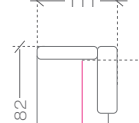

1BL REC*

1. balík - 1BL REC* - 105x112x90 cm (1,06m³, 51kg)

OSL**

1. balík - OSL** - 80x112x90 cm (0,81m³, 21kg)
2. balík - OSL** - 70x105x40 cm (0,29m³, 21kg)

OBL

1. balík - OBL - 115x185x90 cm (1,91m³, 52kg)

moduly pravé

1BP

1. balík - 1BP - 105x112x90 cm (1,06m³, 32kg)

1BP REC*

1. balík - 1BP REC* - 105x112x90 cm (1,06m³, 51kg)

OSP**

1. balík - OSP** - 80x112x90 cm (0,81m³, 21kg)
2. balík - OSP** - 70x105x40 cm (0,29m³, 21kg)

OBP

1. balík - OBP - 115x185x90 cm (1,91m³, 52kg)

* funkcia spania
** úložný priestor