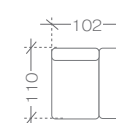

rozmery a modely...

taburetka a pohovky

taburetka

1. paczka | package - 75x55x45 cm (0,19m³, 15kg)

pohovka

- 2*(1BL*+1BP*)
1. balík - 1BL - REC* - 105x112x90 cm (1,06m³, 51kg)
2. balík - 1BP - REC* - 105x112x90 cm (1,06m³, 51kg)

1 REC*

1. balík - 1REC* - 80x112x90 cm (0,81m³, 40kg)

R

1. balík - R - 120x120x90 cm (1,30m³, 38kg)

POZORI!
Opierka hlavy presahuje okraj pohovky.

moduly avé

1BL

1. balík - 1BL - 105x112x90 cm (1,06m³, 32kg)

1BL REC*

1. balík - 1BL REC* - 105x112x90 cm (1,06m³, 51kg)

OSL**

1. balík - OSL** - 80x112x90 cm (0,81m³, 21kg)
2. balík - OSL** - 70x105x40 cm (0,29m³, 21kg)

OBL

1. balík - OBL - 115x185x90 cm (1,91m³, 52kg)

moduly pravé

1BP

1. balík - 1BP - 105x112x90 cm (1,06m³, 32kg)

1BP REC*

1. balík - 1BP REC* - 105x112x90 cm (1,06m³, 51kg)

OSP**

1. balík - OSP** - 80x112x90 cm (0,81m³, 21kg)
2. balík - OSP** - 70x105x40 cm (0,29m³, 21kg)