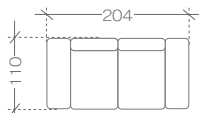

1. balík - OSL** - 80x112x90 cm (0,81m³, 21kg)
2. balík - OSL** - 70x105x40 cm (0,29m³, 21kg)
3. balík - R - 120x120x90 cm (1,30m³, 38kg)
4. balík - 1 - 80x112x90 cm (0,81m³, 21kg)
5. balík - 1BP* - 105x112x90 cm (1,06m³, 51kg)

sedacia súprava

OSL** + R + 1 + 1 + OBP

1. balík - OSL** - 80x112x90 cm (0,81m³, 21kg)
2. balík - OSL** - 70x105x40 cm (0,29m³, 21kg)
3. balík - R - 120x120x90 cm (1,30m³, 38kg)
4. balík - 1 - 80x112x90 cm (0,81m³, 21kg)
5. balík - 1 - 80x112x90 cm (0,81m³, 21kg)
6. balík - OBP - 115x185x90 cm (1,91m³, 52kg)

rozmery a modely...

taburetka a pohovky

taburetka

1. paczka | package - 75x55x45 cm (0,19m³, 15kg)

pohovka

- 2*(1BL*+1BP*)
1. balík - 1BL - REC* - 105x112x90 cm (1,06m³, 51kg)
2. balík - 1BP - REC* - 105x112x90 cm (1,06m³, 51kg)