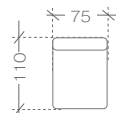

sedacia súprava

OSL** + R + 1 + 1 + OBP

1. balík - OSL** - 80x112x90 cm (0,81m³, 21kg)
2. balík - OSL** - 70x105x40 cm (0,29m³, 21kg)
3. balík - R - 120x120x90 cm (1,30m³, 38kg)
4. balík - 1 - 80x112x90 cm (0,81m³, 21kg)
5. balík - 1 - 80x112x90 cm (0,81m³, 21kg)
6. balík - OBP - 115x185x90 cm (1,91m³, 52kg)

rozmery a modely...

taburetka a pohovky

taburetka

1. paczka | package - 75x55x45 cm (0,19m³, 15kg)

pohovka

- 2*(1BL*+1BP*)
1. balík - 1BL - REC* - 105x112x90 cm (1,06m³, 51kg)
2. balík - 1BP - REC* - 105x112x90 cm (1,06m³, 51kg)

pohovka

- 3*(1BL*+1BP*)
1. balík - 1BL REC* - 105x112x90 cm (1,06m³, 51kg)
2. balík - 1 - 80x112x90 cm (0,81m³, 21kg)
3. paczka | package - 1BP - REC* - 105x112x90 cm (1,06m³, 51kg)

moduly stredové

1

1. balík - 1 - 80x112x90 cm (0,81m³, 21kg)

1 REC*

1. balík - 1REC* - 80x112x90 cm (0,81m³, 40kg)

R

1. balík - R - 120x120x90 cm (1,30m³, 38kg)

POZORI!
Opierka hlavy presahuje okraj pohovky.

moduly avé

1BL

1. balík - 1BL - 105x112x90 cm (1,06m³, 32kg)