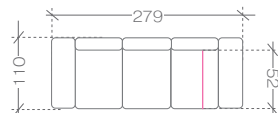

sedacia súprava

OSL** + R + 1 + 1 + OBP

1. balík - OSL** - 80x112x90 cm (0,81m³, 21kg)
2. balík - OSL** - 70x105x40 cm (0,29m³, 21kg)
3. balík - R - 120x120x90 cm (1,30m³, 38kg)
4. balík - 1 - 80x112x90 cm (0,81m³, 21kg)
5. balík - 1 - 80x112x90 cm (0,81m³, 21kg)
6. balík - OBP - 115x185x90 cm (1,91m³, 52kg)

rozmery a modely...

taburetka a pohovky

taburetka

1. paczka | package - 75x55x45 cm (0,19m³, 15kg)

pohovka

- 2*(1BL*+1BP*)
1. balík - 1BL - REC* - 105x112x90 cm (1,06m³, 51kg)
2. balík - 1BP - REC* - 105x112x90 cm (1,06m³, 51kg)

pohovka

- 3*(1BL*+1BP*)
1. balík - 1BL REC* - 105x112x90 cm (1,06m³, 51kg)
2. balík - 1 - 80x112x90 cm (0,81m³, 21kg)
3. paczka | package - 1BP - REC* - 105x112x90 cm (1,06m³, 51kg)

moduly stredové

1

1. balík - 1 - 80x112x90 cm (0,81m³, 21kg)