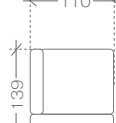

rozmery a modely...

taburetka a pohovky

taburetka

1. paczka | package - 75x55x45 cm (0,19m³, 15kg)

pohovka

- 2*(1BL*+1BP*)
1. balík - 1BL - REC* - 105x112x90 cm (1,06m³, 51kg)
2. balík - 1BP - REC* - 105x112x90 cm (1,06m³, 51kg)

pohovka

- 3*(1BL*+1BP*)
1. balík - 1BL REC* - 105x112x90 cm (1,06m³, 51kg)
2. balík - 1 - 80x112x90 cm (0,81m³, 21kg)
3. paczka | package - 1BP - REC* - 105x112x90 cm (1,06m³, 51kg)

moduly stredové

1

1. balík - 1 - 80x112x90 cm (0,81m³, 21kg)

1 REC*

1. balík - 1REC* - 80x112x90 cm (0,81m³, 40kg)

R

1. balík - R - 120x120x90 cm (1,30m³, 38kg)

POZORI!
Opierka hlavy presahuje okraj pohovky.

moduly avé

1BL

1. balík - 1BL - 105x112x90 cm (1,06m³, 32kg)

1BL REC*

1. balík - 1BL REC* - 105x112x90 cm (1,06m³, 51kg)

OSL**

1. balík - OSL** - 80x112x90 cm (0,81m³, 21kg)
2. balík - OSL** - 70x105x40 cm (0,29m³, 21kg)

OBL

1. balík - OBL - 115x185x90 cm (1,91m³, 52kg)