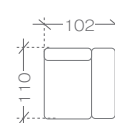

rozmery a modely...

taburetka a pohovky

taburetka

1. paczka | package - 75x55x45 cm (0,19m³, 15kg)

pohovka

- 2*(1BL*+1BP*)
1. balík - 1BL - REC* - 105x112x90 cm (1,06m³, 51kg)
2. balík - 1BP - REC* - 105x112x90 cm (1,06m³, 51kg)

1 REC*

1. balík - 1REC* - 80x112x90 cm (0,81m³, 40kg)

R

1. balík - R - 120x120x90 cm (1,30m³, 38kg)

POZORI!
Opierka hlavy presahuje okraj pohovky.

moduly avé

1BL

1. balík - 1BL - 105x112x90 cm (1,06m³, 32kg)

1BL REC*

1. balík - 1BL REC* - 105x112x90 cm (1,06m³, 51kg)

OSL**

1. balík - OSL** - 80x112x90 cm (0,81m³, 21kg)
2. balík - OSL** - 70x105x40 cm (0,29m³, 21kg)

OBL

1. balík - OBL - 115x185x90 cm (1,91m³, 52kg)

moduly pravé

1BP

1. balík - 1BP - 105x112x90 cm (1,06m³, 32kg)

1BP REC*

1. balík - 1BP REC* - 105x112x90 cm (1,06m³, 51kg)

OSP**

1. balík - OSP** - 80x112x90 cm (0,81m³, 21kg)
2. balík - OSP** - 70x105x40 cm (0,29m³, 21kg)