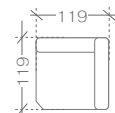

rozmery a modely...

taburetka a pohovky

taburetka

1. paczka | package - 75x55x45 cm (0,19m³, 15kg)

pohovka

- 2*(1BL*+1BP*)
1. balík - 1BL - REC* - 105x112x90 cm (1,06m³, 51kg)
2. balík - 1BP - REC* - 105x112x90 cm (1,06m³, 51kg)

pohovka

- 3*(1BL*+1BP*)
1. balík - 1BL REC* - 105x112x90 cm (1,06m³, 51kg)
2. balík - 1 - 80x112x90 cm (0,81m³, 21kg)
3. paczka | package - 1BP - REC* - 105x112x90 cm (1,06m³, 51kg)

moduly stredové

1

1. balík - 1 - 80x112x90 cm (0,81m³, 21kg)

1 REC*

1. balík - 1REC* - 80x112x90 cm (0,81m³, 40kg)

R

1. balík - R - 120x120x90 cm (1,30m³, 38kg)

POZORI!
Opierka hlavy presahuje okraj pohovky.

moduly avé

1BL

1. balík - 1BL - 105x112x90 cm (1,06m³, 32kg)