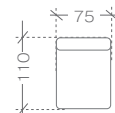

rozmery a modely...

taburetka a pohovky

taburetka

1. paczka | package - 75x55x45 cm (0,19m³, 15kg)

pohovka

- 2*(1BL*+1BP*)
1. balík - 1BL - REC* - 105x112x90 cm (1,06m³, 51kg)
2. balík - 1BP - REC* - 105x112x90 cm (1,06m³, 51kg)

pohovka

- 3*(1BL*+1BP*)
1. balík - 1BL REC* - 105x112x90 cm (1,06m³, 51kg)
2. balík - 1 - 80x112x90 cm (0,81m³, 21kg)
3. paczka | package - 1BP - REC* - 105x112x90 cm (1,06m³, 51kg)

moduly stredové

1

1. balík - 1 - 80x112x90 cm (0,81m³, 21kg)

1 REC*

1. balík - 1REC* - 80x112x90 cm (0,81m³, 40kg)

R

1. balík - R - 120x120x90 cm (1,30m³, 38kg)

POZORI!
Opierka hlavy presahuje okraj pohovky.

moduly avé

1BL

1. balík - 1BL - 105x112x90 cm (1,06m³, 32kg)

1BL REC*

1. balík - 1BL REC* - 105x112x90 cm (1,06m³, 51kg)

OSL**

1. balík - OSL** - 80x112x90 cm (0,81m³, 21kg)
2. balík - OSL** - 70x105x40 cm (0,29m³, 21kg)

OBL

1. balík - OBL - 115x185x90 cm (1,91m³, 52kg)