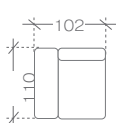

rozmery a modely...

taburetka a pohovky

taburetka

1. paczka | package - 75x55x45 cm (0,19m³, 15kg)

pohovka

- 2*(1BL*+1BP*)
1. balík - 1BL - REC* - 105x112x90 cm (1,06m³, 51kg)
2. balík - 1BP - REC* - 105x112x90 cm (1,06m³, 51kg)

pohovka

- 3*(1BL*+1BP*)
1. balík - 1BL REC* - 105x112x90 cm (1,06m³, 51kg)
2. balík - 1 - 80x112x90 cm (0,81m³, 21kg)
3. paczka | package - 1BP - REC* - 105x112x90 cm (1,06m³, 51kg)

moduly stredové

1

1. balík - 1 - 80x112x90 cm (0,81m³, 21kg)

1 REC*

1. balík - 1REC* - 80x112x90 cm (0,81m³, 40kg)

R

1. balík - R - 120x120x90 cm (1,30m³, 38kg)

POZORI!
Opierka hlavy presahuje okraj pohovky.

moduly avé

1BL

1. balík - 1BL - 105x112x90 cm (1,06m³, 32kg)

1BL REC*

1. balík - 1BL REC* - 105x112x90 cm (1,06m³, 51kg)

OSL**

1. balík - OSL** - 80x112x90 cm (0,81m³, 21kg)
2. balík - OSL** - 70x105x40 cm (0,29m³, 21kg)

OBL

1. balík - OBL - 115x185x90 cm (1,91m³, 52kg)