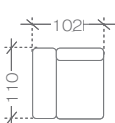

rozmery a modely...

taburetka a pohovky

taburetka

1. paczka | package - 75x55x45 cm (0,19m³, 15kg)

pohovka

- 2*(1BL*+1BP*)
1. balík - 1BL - REC* - 105x112x90 cm (1,06m³, 51kg)
2. balík - 1BP - REC* - 105x112x90 cm (1,06m³, 51kg)

pohovka

- 3*(1BL*+1BP*)
1. balík - 1BL REC* - 105x112x90 cm (1,06m³, 51kg)
2. balík - 1 - 80x112x90 cm (0,81m³, 21kg)
3. paczka | package - 1BP - REC* - 105x112x90 cm (1,06m³, 51kg)

moduly stredové

1

1. balík - 1 - 80x112x90 cm (0,81m³, 21kg)

1 REC*

1. balík - 1REC* - 80x112x90 cm (0,81m³, 40kg)

R

1. balík - R - 120x120x90 cm (1,30m³, 38kg)

POZORI!
Opierka hlavy presahuje okraj pohovky.

moduly avé

1BL

1. balík - 1BL - 105x112x90 cm (1,06m³, 32kg)

1BL REC*

1. balík - 1BL REC* - 105x112x90 cm (1,06m³, 51kg)

OSL**

1. balík - OSL** - 80x112x90 cm (0,81m³, 21kg)
2. balík - OSL** - 70x105x40 cm (0,29m³, 21kg)

OBL

1. balík - OBL - 115x185x90 cm (1,91m³, 52kg)