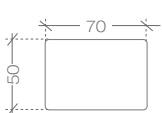

príklady zostáv...

sedacia súprava OBL + 1 + 1BP*

1. balík - OBL - 115x185x90 cm (1,91m³, 52kg)
2. balík - 1 - 80x112x90 cm (0,81m³, 21kg)
3. balík - 1BP* - 105x112x90 cm (1,06m³, 51kg)

sedacia súprava OSL** + R + 1 + 1BP*

1. balík - OSL** - 80x112x90 cm (0,81m³, 21kg)
2. balík - OSL** - 70x105x40 cm (0,29m³, 21kg)
3. balík - R - 120x120x90 cm (1,30m³, 38kg)
4. balík - 1 - 80x112x90 cm (0,81m³, 21kg)
5. balík - 1BP* - 105x112x90 cm (1,06m³, 51kg)

sedacia súprava

OSL** + R + 1 + 1 + OBP

1. balík - OSL** - 80x112x90 cm (0,81m³, 21kg)
2. balík - OSL** - 70x105x40 cm (0,29m³, 21kg)
3. balík - R - 120x120x90 cm (1,30m³, 38kg)
4. balík - 1 - 80x112x90 cm (0,81m³, 21kg)
5. balík - 1 - 80x112x90 cm (0,81m³, 21kg)
6. balík - OBP - 115x185x90 cm (1,91m³, 52kg)

rozmery a modely...

taburetka a pohovky

taburetka

1. paczka | package - 75x55x45 cm (0,19m³, 15kg)

pohovka

- 2*(1BL*+1BP*)
1. balík - 1BL - REC* - 105x112x90 cm (1,06m³, 51kg)
2. balík - 1BP - REC* - 105x112x90 cm (1,06m³, 51kg)