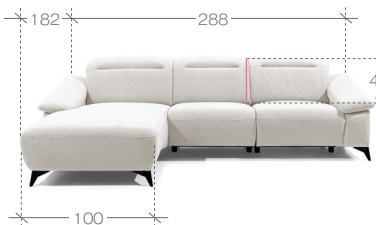

Funkcie		Konštrukcia	sedacia as	opierka	matrac	Konštrukcia			
funkcia spania - typ	-	pena VP	36/37	23/15	-	ozdobné prešívanie	zámkový steh 1		
plocha spania	-	pena HR	-	-	-	ni	kontrastná		
relax (manuálna/elektrická)	elektrická (možnosť dokúpi)	bonell	-	-	-	iné dekoratívne prvky	-		
		pružina falista	B	-	-				
		pružné lamely	-	-	-				
polohovateľné záhlavníky	A	granulát z peny	-	-	-	noži ky	drevo	kov	plast
		silikón	-	-	-		-	A	-
mobilné záhlavníky	-	alúnnické pásy	-	-	-	farba	čierna, chróm		
nastaviteľné opierky ruky	-	látka na zadnej strane (nábytková/technická)	nábytková			výška	12 cm		
posuvná chrbtová opierka	-	matrac na spanie		-		vankúše	výpl	množstvo	
iné	-	úložný priestor	OSL/OSB	-	80x48x19	chrbtové	-	-	-
						dekoračné	-	-	-
						valčky	-	-	-

príklady zostáv...

sedacia súprava OBL + 1 + 1BP*

1. balík - OBL - 115x185x90 cm (1,91m³, 52kg)
2. balík - 1 - 80x112x90 cm (0,81m³, 21kg)
3. balík - 1BP* - 105x112x90 cm (1,06m³, 51kg)

sedacia súprava OSL** + R + 1 + 1BP*

sedacia súprava

OSL** + R + 1 + 1 + OBP

1. balík - OSL** - 80x112x90 cm (0,81m³, 21kg)
2. balík - OSL** - 70x105x40 cm (0,29m³, 21kg)
3. balík - R - 120x120x90 cm (1,30m³, 38kg)
4. balík - 1 - 80x112x90 cm (0,81m³, 21kg)
5. balík - 1 - 80x112x90 cm (0,81m³, 21kg)
6. balík - OBP - 115x185x90 cm (1,91m³, 52kg)

rozmery a modely...

taburetka a pohovky

taburetka

1. paczka | package - 75x55x45 cm (0,19m³, 15kg)

pohovka

- 2*(1BL*+1BP*)
1. balík - 1BL - REC* - 105x112x90 cm (1,06m³, 51kg)
2. balík - 1BP - REC* - 105x112x90 cm (1,06m³, 51kg)