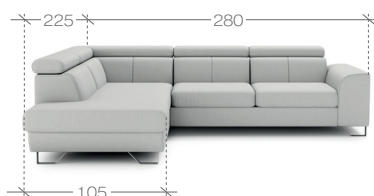

Funkcie	Konštrukcia	sedacia as	opierka	matrac	Konštrukcia		
funkcia spania - typ	delfin	pena VP	30/37	23/15	25/45	ozdobné prešívanie	zámkový steh 1
plocha spania	222x122	pena HR	-	-	-	ni	kontrastná
relax (manuálna/elektická)	-	bonell	-	-	-	iné dekoratívne prvky	výrazné prešívanie
polohovateľné záhlavníky	A	pružina falista	B	-	-	noži ky	drevo kov plast
mobilné záhlavníky	-	pružné lamely	-	-	-		- A A
nastaviteľné opierky ruky	-	granulát z peny	-	-	-	farba	ierma, chróm
posuvná chrbtová opierka	-	silikón	-	-	-	výška	10 cm
iné	-	alúnnické pásy	-	-	-	vankúše	výpl množstvo
		látka na zadnej strane (nábytková/technická)	nábytková			chrbtové	- -
		matrac na spanie	pena			dekoračné	- -
		úložný priestor	OSBL/OSBP - 157x71x16 cm OSL/OSP - 84x96x19 cm			val eky	- -

dôležité informácie...

Asti

rozmery a modely...

Taburetka
1. balík - 66x106x32 cm (0,22m³, 17,5kg)

Sedacia súprava 3FBL*(222x122) + OSBP**

1. balík - 3FBL - 178x110x67 cm (1,31m³, 73kg)
2. balík - OSBP - 180x110x67 cm (1,33m³, 64kg)

Sedacia súprava OSBL** + 3FBP*(222x122)

1. balík - 3FBP - 178x110x67 cm (1,31m³, 73kg)
2. balík - OSBL - 180x110x67 cm (1,33m³, 64kg)

Sedacia súprava 3FBL*(222x122) + R + OSP**

1. balík - 3FBL - 178x110x67 cm (1,31m³, 73kg)
2. balík - R - 110x110x67 cm (0,81m³, 37kg)
3. balík - OSP - 122x110x67 cm (0,90m³, 45kg)

Sedacia súprava OSL** + R + 3FBP*(222x122)

1. balík - 3FBP - 178x110x67 cm (1,31m³, 73kg)
2. balík - R - 110x110x67 cm (0,81m³, 37kg)
3. balík - OSL - 122x110x67 cm (0,90m³, 45kg)

* funkcia spania
** úložný priestor