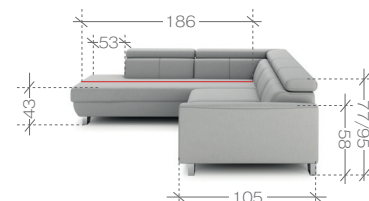

Funkcie	Konštrukcia	sedacia as	opierka	matrac	Konštrukcia		
funkcia spania - typ	delfin	pena VP	30/37	23/15	25/45	ozdobné prešívanie	zámkový steh 1
plocha spania	222x122	pena HR	-	-	-	ni	kontrastná
relax (manuálna/elektická)	-	bonell	-	-	-	iné dekoratívne prvky	výrazné prešívanie
polohovateľné záhlavníky	A	pružina falista	B	-	-	noži ky	drevo kov plast
mobilné záhlavníky	-	pružné lamely	-	-	-		- A A
nastaviteľné opierky ruky	-	granulát z peny	-	-	-	farba	ierma, chróm
posuvná chrbtová opierka	-	silikón	-	-	-	výška	10 cm
iné	-	alúnnické pásy	-	-	-	vankúše	výpl množstvo
		látka na zadnej strane (nábytková/technická)	nábytková			chrbtové	- -
		matrac na spanie	pena			dekoračné	- -
		úložný priestor	OSBL/OSBP - 157x71x16 cm OSL/OSP - 84x96x19 cm			val eky	- -

dôležité informácie...

Asti

rozmery a modely...

Taburetka
1. balík - 66x106x32 cm (0,22m³, 17,5kg)

Sedacia súprava 3FBL*(222x122) + OSBP**

1. balík - 3FBL - 178x110x67 cm (1,31m³, 73kg)
2. balík - OSBP - 180x110x67 cm (1,33m³, 64kg)

Sedacia súprava OSBL** + 3FBP*(222x122)

1. balík - 3FBP - 178x110x67 cm (1,31m³, 73kg)
2. balík - OSBL - 180x110x67 cm (1,33m³, 64kg)

Sedacia súprava 3FBL*(222x122) + R + OSP**

1. balík - 3FBL - 178x110x67 cm (1,31m³, 73kg)
2. balík - R - 110x110x67 cm (0,81m³, 37kg)
3. balík - OSP - 122x110x67 cm (0,90m³, 45kg)

Sedacia súprava OSL** + R + 3FBP*(222x122)

1. balík - 3FBP - 178x110x67 cm (1,31m³, 73kg)
2. balík - R - 110x110x67 cm (0,81m³, 37kg)
3. balík - OSL - 122x110x67 cm (0,90m³, 45kg)

* funkcia spania
** úložný priestor