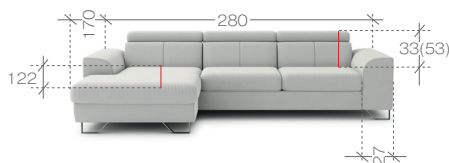

Funkcie	Konštrukcia	sedacia as	opierka	matrac	Konštrukcia		
funkcia spania - typ	delfin	pena VP	30/37	23/15	25/45	ozdobné prešívanie	zámkový steh 1
plocha spania	222x122	pena HR	-	-	-	ni	kontrastná
relax (manuálna/elektická)	-	bonell	-	-	-	iné dekoratívne prvky	výrazné prešívanie
polohovateľné záhlavníky	A	pružina falista	B	-	-	noži ky	drevo kov plast
mobilné záhlavníky	-	pružné lamely	-	-	-		- A A
nastaviteľné opierky ruky	-	granulát z peny	-	-	-	farba	ierma, chróm
posuvná chrbtová opierka	-	silikón	-	-	-	výška	10 cm
iné	-	alúnnické pásy	-	-	-	vankúše	výpl množstvo
		látka na zadnej strane (nábytková/technická)	nábytková			chrbtové	- -
		matrac na spanie	pena			dekoračné	- -
		úložný priestor	OSBL/OSBP - 157x71x16 cm OSL/OSP - 84x96x19 cm			val eky	- -

dôležité informácie...

Asti

rozmery a modely...

Taburetka
1. balík - 66x106x32 cm (0,22m³, 17,5kg)

Sedacia súprava 3FBL*(222x122) + OSBP**

1. balík - 3FBL - 178x110x67 cm (1,31m³, 73kg)
2. balík - OSBP - 180x110x67 cm (1,33m³, 64kg)

Sedacia súprava OSBL** + 3FBP*(222x122)

1. balík - 3FBP - 178x110x67 cm (1,31m³, 73kg)
2. balík - OSBL - 180x110x67 cm (1,33m³, 64kg)

Sedacia súprava 3FBL*(222x122) + R + OSP**

1. balík - 3FBL - 178x110x67 cm (1,31m³, 73kg)
2. balík - R - 110x110x67 cm (0,81m³, 37kg)
3. balík - OSP - 122x110x67 cm (0,90m³, 45kg)

Sedacia súprava OSL** + R + 3FBP*(222x122)

1. balík - 3FBP - 178x110x67 cm (1,31m³, 73kg)
2. balík - R - 110x110x67 cm (0,81m³, 37kg)
3. balík - OSL - 122x110x67 cm (0,90m³, 45kg)

* funkcia spania
** úložný priestor