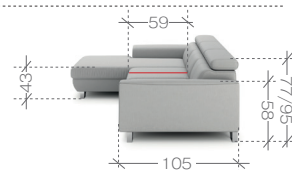

dôležité informácie...

Asti

rozmery a modely...

Taburetka
1. balík - 66x106x32 cm (0,22m³, 17,5kg)

Sedacia súprava 3FBL*(222x122) + OSBP**

1. balík - 3FBL - 178x110x67 cm (1,31m³, 73kg)
2. balík - OSBP - 180x110x67 cm (1,33m³, 64kg)

Sedacia súprava OSBL** + 3FBP*(222x122)

1. balík - 3FBP - 178x110x67 cm (1,31m³, 73kg)
2. balík - OSBL - 180x110x67 cm (1,33m³, 64kg)

Sedacia súprava 3FBL*(222x122) + R + OSP**

1. balík - 3FBL - 178x110x67 cm (1,31m³, 73kg)
2. balík - R - 110x110x67 cm (0,81m³, 37kg)
3. balík - OSP - 122x110x67 cm (0,90m³, 45kg)

Sedacia súprava OSL** + R + 3FBP*(222x122)

1. balík - 3FBP - 178x110x67 cm (1,31m³, 73kg)
2. balík - R - 110x110x67 cm (0,81m³, 37kg)
3. balík - OSL - 122x110x67 cm (0,90m³, 45kg)

* funkcia spania
** úložný priestor