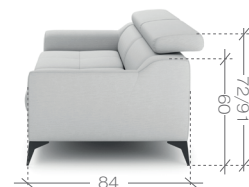

Funkcie		Konštrukcia	sedacia as	opierka	matrac	Konštrukcia			
funkcia spania - typ	-	pena VP	30/37	23/15	-	ozdobné prešívanie	zámkový steh 1		
plocha spania	-	pena HR	-	-	-	ni	kontrastná		
relax (manuálna/elektická)	-	bonell	A	-	-	iné dekoratívne prvky			
polohovateľné záhlavníky	A	pružina falista	A	-	-				
pružné lamely	-	pružné lamely	-	-	-				
polohovateľné záhlavníky	-	granulát z peny	-	-	-	noži ky	drevo	kov	plast
mobilné záhlavníky	-	silikón	-	-	-		-	A	A
nastaviteľné opierky ruky	-	alúnnické pásy	-	A	-	farba	ierna, chróm		
posuvná chrbtová opierka	-	látka na zadnej strane (nábytková/technická)	nábytková			výška	15 cm		
iné	-	matrac na spanie		-		vankúše	výpl	množstvo	
		úložný priestor		-		chrbtové	-	-	
						dekoračné	-	-	
						valky	-	-	

#### Dodatkové informácie

Rám - drevotrieka, borovicové drevo, preglejka | Dekoračné vankúše prezentované na obrázkoch nie sú súčasťou.

R - roh O - otoman S - úložný priestor B - bok F - funkcia spania P - pravé prevedenie L - ľavé prevedenie

## rozmery a modely...

**taburetka**1. balík - 78x66x35 cm (0,18m<sup>3</sup>, 12,5kg)**kreslo**1. balík - 102x97x65 cm (0,64m<sup>3</sup>, 36kg)**pohovka 2**1. balík - 164x97x65 cm (1,03m<sup>3</sup>, 49,5kg)**pohovka 3**1. balík - 224x97x65 cm (1,41m<sup>3</sup>, 60,5kg)**sedacia súprava OBL + 2BP**1. balík - 2BP - 145x97x65 cm (0,91m<sup>3</sup>, 40,5kg)  
2. balík - OBL - 162x102x65 cm (1,07m<sup>3</sup>, 47kg)**sedacia súprava 2BL + OBP**1. balík - 2BL - 145x97x65 cm (0,91m<sup>3</sup>, 40,5kg)  
2. balík - OBP - 162x102x65 cm (1,07m<sup>3</sup>, 47kg)