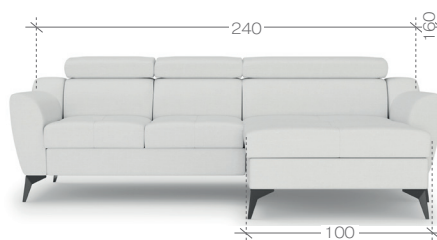

Funkcie		Konštrukcia	sedacia as	opierka	matrac	Konštrukcia			
funkcia spania - typ	-	pena VP	30/37	23/15	-	ozdobné prešívanie	zámkový steh 1		
plocha spania	-	pena HR	-	-	-	ni	kontrastná		
relax (manuálna/elektická)	-	bonell	A	-	-	iné dekoratívne prvky			
polohovateľné záhlavníky	A	pružina falista	A	-	-				
pružné lamely	-	pružné lamely	-	-	-				
polohovateľné záhlavníky	-	granulát z peny	-	-	-	noži ky	drevo	kov	plast
mobilné záhlavníky	-	silikón	-	-	-		-	A	A
nastaviteľné opierky ruky	-	alúnnické pásy	-	A	-	farba	ierna, chróm		
posuvná chrbtová opierka	-	látka na zadnej strane (nábytková/technická)	nábytková			výška	15 cm		
iné	-	matrac na spanie		-		vankúše	výpl	množstvo	
		úložný priestor		-		chrbtové	-	-	
						dekoračné	-	-	
						valky	-	-	

#### Dodatkové informácie

Rám - drevotrieka, borovicové drevo, preglejka | Dekoračné vankúše prezentované na obrázkoch nie sú súčasťou.

R - roh O - otoman S - úložný priestor B - bok F - funkcia spania P - pravé prevedenie L - ľavé prevedenie

## rozmery a modely...

**taburetka**1. balík - 78x66x35 cm (0,18m<sup>3</sup>, 12,5kg)**kreslo**1. balík - 102x97x65 cm (0,64m<sup>3</sup>, 36kg)**pohovka 2**1. balík - 164x97x65 cm (1,03m<sup>3</sup>, 49,5kg)**pohovka 3**1. balík - 224x97x65 cm (1,41m<sup>3</sup>, 60,5kg)**sedacia súprava OBL + 2BP**1. balík - 2BP - 145x97x65 cm (0,91m<sup>3</sup>, 40,5kg)  
2. balík - OBL - 162x102x65 cm (1,07m<sup>3</sup>, 47kg)**sedacia súprava 2BL + OBP**1. balík - 2BL - 145x97x65 cm (0,91m<sup>3</sup>, 40,5kg)  
2. balík - OBP - 162x102x65 cm (1,07m<sup>3</sup>, 47kg)