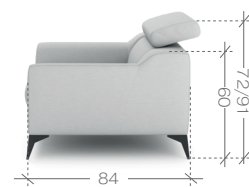

Funkcie		Konštrukcia	sedacia as	opierka	matrac	Konštrukcia			
funkcia spania - typ	-	pena VP	30/37	23/15	-	ozdobné prešívanie	zámkový steh 1		
plocha spania	-	pena HR	-	-	-	ni	kontrastná		
relax (manuálna/elektická)	-	bonell	A	-	-	iné dekoratívne prvky			
polohovateľné záhlavníky	A	pružina falista	A	-	-				
pružné lamely	-	pružné lamely	-	-	-				
polohovateľné záhlavníky	-	granulát z peny	-	-	-	noži ky	drevo	kov	plast
mobilné záhlavníky	-	silikón	-	-	-		-	A	A
nastaviteľné opierky ruky	-	alúnnické pásy	-	A	-	farba	ierna, chróm		
posuvná chrbtová opierka	-	látka na zadnej strane (nábytková/technická)	nábytková			výška	15 cm		
iné	-	matrac na spanie		-		vankúše	výpl	množstvo	
		úložný priestor		-		chrbtové	-	-	
						dekoračné	-	-	
						valky	-	-	

#### Dodatkové informácie

Rám - drevotrieka, borovicové drevo, preglejka | Dekoračné vankúše prezentované na obrázkoch nie sú súčasťou.

R - roh O - otoman S - úložný priestor B - bok F - funkcia spania P - pravé prevedenie L - ľavé prevedenie

## rozmery a modely...

**taburetka**1. balík - 78x66x35 cm (0,18m<sup>3</sup>, 12,5kg)**kreslo**1. balík - 102x97x65 cm (0,64m<sup>3</sup>, 36kg)**pohovka 2**1. balík - 164x97x65 cm (1,03m<sup>3</sup>, 49,5kg)**pohovka 3**1. balík - 224x97x65 cm (1,41m<sup>3</sup>, 60,5kg)**sedacia súprava OBL + 2BP**1. balík - 2BP - 145x97x65 cm (0,91m<sup>3</sup>, 40,5kg)  
2. balík - OBL - 162x102x65 cm (1,07m<sup>3</sup>, 47kg)**sedacia súprava 2BL + OBP**1. balík - 2BL - 145x97x65 cm (0,91m<sup>3</sup>, 40,5kg)  
2. balík - OBP - 162x102x65 cm (1,07m<sup>3</sup>, 47kg)