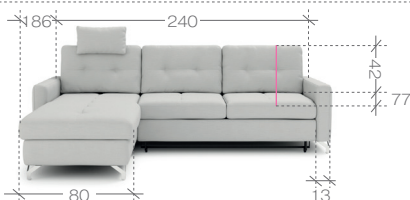

# rozmery a modely...

Sedacia súprava 2FBL\* + OSBP\*\* (206x143)  
 1. balík - OSBP - 188x85x80 cm (1,28m<sup>3</sup>, 55,5kg)  
 2. balík - 2FBL - 158x115x80 cm (1,45m<sup>3</sup>, 72,5kg)

Sedacia súprava OSBL\*\*+2FBP\*(206x143)  
 1. balík - OSBL - 188x85x80 cm (1,28m<sup>3</sup>, 55,5kg)  
 2. balík - 2FBP - 158x115x80 cm (1,45m<sup>3</sup>, 72,5kg)

Sedacia súprava 2FBL\*\* + OSP\* (206x143)  
 1. balík - OSP - 207x100x80 cm (1,66m<sup>3</sup>, 68,5kg)  
 2. balík - 2FBL - 158x115x80 cm (1,45m<sup>3</sup>, 72,5kg)

Sedacia súprava OSL\*\*+2FBP\*(206x143)  
 1. balík - OSL - 207x100x80 cm (1,66m<sup>3</sup>, 68,5kg)  
 2. balík - 2FBP - 158x115x80 cm (1,45m<sup>3</sup>, 72,5kg)

Sedacia súprava OSBL\*\* + 2F\* (260x143) + OSP\*\*  
 1. balík - OSBL - 188x85x80 cm (1,28m<sup>3</sup>, 55,5kg)  
 2. balík - 2F - 145x115x80 cm (1,33m<sup>3</sup>, 65kg)  
 3. balík - OSP - 207x100x80 cm (1,66m<sup>3</sup>, 68,5kg)

sedacia súprava OSL\*\* + 2F\*(260x143) + OSBP\*\*  
 1. balík - OSBP - 188x85x80 cm (1,28m<sup>3</sup>, 55,5kg)  
 2. balík - 2F - 145x115x80 cm (1,33m<sup>3</sup>, 65kg)  
 3. balík - OSL - 207x100x80 cm (1,66m<sup>3</sup>, 68,5kg)