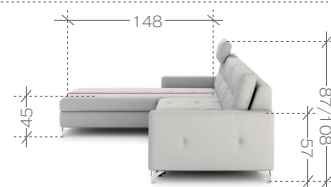

# rozmery a modely...

Sedacia súprava 2FBL\* + OSBP\*\* (206x143)  
 1. balík - OSBP - 188x85x80 cm (1,28m<sup>3</sup>, 55,5kg)  
 2. balík - 2FBL - 158x115x80 cm (1,45m<sup>3</sup>, 72,5kg)

Sedacia súprava OSBL\*\*+2FBP\*(206x143)  
 1. balík - OSBL - 188x85x80 cm (1,28m<sup>3</sup>, 55,5kg)  
 2. balík - 2FBP - 158x115x80 cm (1,45m<sup>3</sup>, 72,5kg)

Sedacia súprava 2FBL\*\* + OSP\* (206x143)  
 1. balík - OSP - 207x100x80 cm (1,66m<sup>3</sup>, 68,5kg)  
 2. balík - 2FBL - 158x115x80 cm (1,45m<sup>3</sup>, 72,5kg)

Sedacia súprava OSL\*\*+2FBP\*(206x143)  
 1. balík - OSL - 207x100x80 cm (1,66m<sup>3</sup>, 68,5kg)  
 2. balík - 2FBP - 158x115x80 cm (1,45m<sup>3</sup>, 72,5kg)

Sedacia súprava OSBL\*\* + 2F\* (260x143) + OSP\*\*  
 1. balík - OSBL - 188x85x80 cm (1,28m<sup>3</sup>, 55,5kg)  
 2. balík - 2F - 145x115x80 cm (1,33m<sup>3</sup>, 65kg)  
 3. balík - OSP - 207x100x80 cm (1,66m<sup>3</sup>, 68,5kg)

sedacia súprava OSL\*\* + 2F\*(260x143) + OSBP\*\*  
 1. balík - OSBP - 188x85x80 cm (1,28m<sup>3</sup>, 55,5kg)  
 2. balík - 2F - 145x115x80 cm (1,33m<sup>3</sup>, 65kg)  
 3. balík - OSL - 207x100x80 cm (1,66m<sup>3</sup>, 68,5kg)