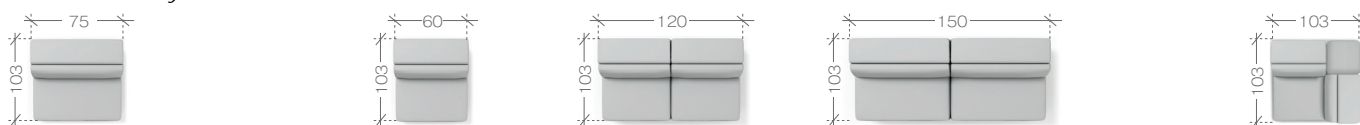

stredové moduly

25. 1

1. balík - 80x106x70 cm (0,59m³, 28kg)

26. 1K

1. balík - 80x106x70 cm (0,59m³, 28kg)

27. 75 recliner***

1. balík - 80x106x70 cm (0,59m³, 45,5kg)

28. 1S**

1. balík - 80x106x70 cm (0,59m³, 32,5kg)

29. 60

1. balík - 65x106x70 cm
(0,48m³, 25kg)

30. 60 recliner***

1. balík - 65x106x70 cm
(0,48m³, 42,5kg)

31. 2

1. balík - 125x106x70 cm
(0,93m³, 41kg)

32. 2S**

1. balík - 125x106x70 cm
(0,93m³, 47kg)

33. 2F*(120x120)

1. balík - 125x106x70 cm
(0,93m³, 63kg)

34. 3

1. balík - 155x106x70 cm (1,15m³, 46kg)

35. 3F*(120x150)

1. balík - 155x106x70 cm (1,15m³, 68kg)

36. 3S**

1. balík - 155x106x70 cm (1,15m³, 54kg)

37. R

1. Package - 106x106x70 cm
(0,79m³, 37kg)