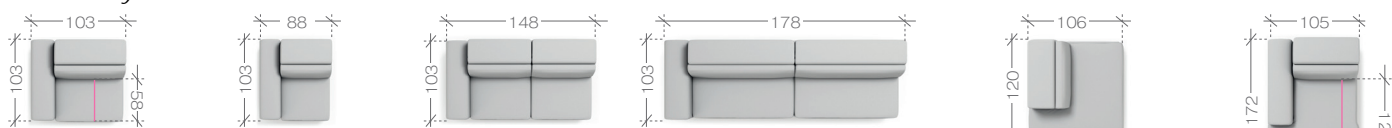

rozmery a modely...

taburetky, kreslá a pohovky

1. Taburetka

1. balík - 110x70x35 cm
(0,27m³, 14kg)

2. Kreslo 60BL+BP

1. balík - 120x106x70 cm
(0,89m³, 47kg)

3. relaxačné kreslo

60BL+BP***
1. balík - 120x106x70
cm (0,89m³, 64,5kg)

4. Kreslo 75BL+BP

1. balík - 135x106x70 cm
(1,00m³, 50kg)

5. frelaxačné kreslo

75BL+BP*** 1. balík -
135x106x70 cm (1,00m³,
67,5kg)

6. Pohovka 2

1. balík - 180x106x70 cm (1,34m³, 63kg)

7. Pohovka 2S**

1. balík - 180x106x70 cm (1,34m³, 69kg)

8. Pohovka 3

1. balík - 210x106x70 cm (1,56m³, 68kg)

9. Pohovka 3S**

1. balík - 210x106x70 cm (1,56m³, 76kg)

avé moduly

10. 1BL

1. balík - 106x106x70 cm
(0,79m³, 39kg)

11. 1SBL**