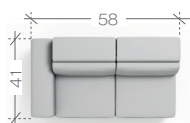

rozmery a modely...

taburetka
1. balík - 42x29x13 cm (9m³, 31kg)

kreslá a pohovky

Kreslo
1. balík - 47x43x28 cm (33m³, 104kg)
relaxa né kreslo 60BL+BP***
1. balík - 47x43x28 cm (33m³, 142kg)

relaxa né kreslo 75BL+BP***
1. balík - 53x43x28 cm (37m³, 149kg)

Pohovka 2
1. balík - 69x43x28 cm (48m³, 139kg)

Pohovka 3
1. balík - 83x43x28 cm (57m³, 150kg)

avé moduly

1BL
1. balík - 42x43x28 cm (29m³, 88kg)
1SBL**
1. balík - 40x43x28 cm (28m³, 96kg)

2BL
1. balík - 59x43x28 cm (41m³, 114kg)
2SBL**
1. balík - 59x43x28 cm (41m³, 128kg)