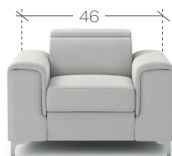

rozmery a modely...

taburetka
1. balík - 42x29x13 cm (9m³, 31kg)

kreslá a pohovky

Kreslo
1. balík - 47x43x28 cm (33m³, 104kg)
relaxa né kreslo 60BL+BP***
1. balík - 47x43x28 cm (33m³, 142kg)

relaxa né kreslo 75BL+BP***
1. balík - 53x43x28 cm (37m³, 149kg)