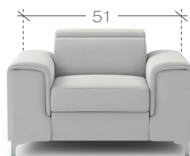

rozmery a modely...

taburetka
1. balík - 42x29x13 cm (9m³, 31kg)

kreslá a pohovky

Kreslo
1. balík - 47x43x28 cm (33m³, 104kg)
relaxa né kreslo 60BL+BP***
1. balík - 47x43x28 cm (33m³, 142kg)

relaxa né kreslo 75BL+BP***
1. balík - 53x43x28 cm (37m³, 149kg)

Pohovka 2
1. balík - 69x43x28 cm (48m³, 139kg)

Pohovka 3
1. balík - 83x43x28 cm (57m³, 150kg)

avé moduly

1BL
1. balík - 42x43x28 cm (29m³, 88kg)
1SBL**
1. balík - 40x43x28 cm (28m³, 96kg)

2BL
1. balík - 59x43x28 cm (41m³, 114kg)
2SBL**
1. balík - 59x43x28 cm (41m³, 128kg)