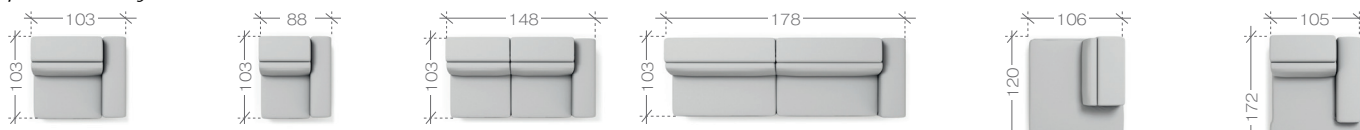

38. 1BP

1. balík - 106x106x70 cm
(0,79m³, 39kg)

39. 1SBP**

1. balík - 106x106x70 cm
(0,79m³, 43,5kg)

40. 75BP recliner***

1. balík - 106x106x70 cm
(0,79m³, 56,5kg)

41. 60BP

1. balík - 92x106x70 cm
(0,68m³, 36kg)