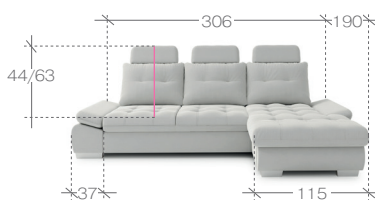

dôležité informácie...

Cremona

rozmery a modely...

taburetka
1. balík - 146x86x45 cm (0,57m³, 25,5kg)

Sedacia súprava
OSBL** + 3FBP* (250x135)
1. balík - 3FBP - 185x116x80 cm (1,72m³, 78kg)
2. balík - OSBL - 192x130x80 cm (2,00m³, 82kg)

Sedacia súprava
3FBL* (250x135) + OSBP**
1. balík - 3FBL - 185x116x80 cm (1,72m³, 78kg)
2. balík - OSBP - 192x130x80 cm (2,00m³, 82kg)

Sedacia súprava
3FBL* (195x135) + OSP**
1. balík - 3FBL - 185x116x80 cm (1,72m³, 78kg)
2. balík - OSP - 207x102x80 cm (1,69m³, 74kg)

Sedacia súprava
OSL** + 3FBP* (195x135)
1. balík - 3FBP - 185x116x80 cm (1,72m³, 78kg)
2. balík - OSL - 207x102x80 cm (1,69m³, 74kg)

Sedacia súprava
OSBL** + 3F* (305x135) + OSP**
1. balík - OSBL - 192x130x80 cm (2,00m³, 82kg)
2. balík - 3F - 145x116x80 cm (1,35m³, 64kg)
3. balík - OSP - 207x102x80 cm (1,69m³, 74kg)

Sedacia súprava
OSL** + 3F* (305x135) + OSBP**
1. balík - OSBP - 192x130x80 cm (2,00m³, 82kg)
2. balík - 3F - 145x116x80 cm (1,35m³, 64kg)
3. balík - OSL - 207x102x80 cm (1,69m³, 74kg)

* funkcia spania
** úložný priestor