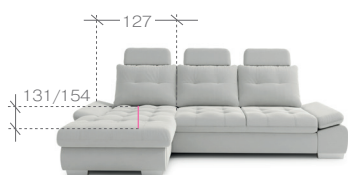

dôležité informácie...

Cremona

rozmery a modely...

taburetka
1. balík - 146x86x45 cm (0,57m³, 25,5kg)

Sedacia súprava
OSBL** + 3FBP* (250x135)
1. balík - 3FBP - 185x116x80 cm (1,72m³, 78kg)
2. balík - OSBL - 192x130x80 cm (2,00m³, 82kg)

Sedacia súprava
3FBL* (250x135) + OSBP**
1. balík - 3FBL - 185x116x80 cm (1,72m³, 78kg)
2. balík - OSBP - 192x130x80 cm (2,00m³, 82kg)

Sedacia súprava
3FBL* (195x135) + OSP**
1. balík - 3FBL - 185x116x80 cm (1,72m³, 78kg)
2. balík - OSP - 207x102x80 cm (1,69m³, 74kg)

Sedacia súprava
OSL** + 3FBP* (195x135)
1. balík - 3FBP - 185x116x80 cm (1,72m³, 78kg)
2. balík - OSL - 207x102x80 cm (1,69m³, 74kg)

Sedacia súprava
OSBL** + 3F* (305x135) + OSP**
1. balík - OSBL - 192x130x80 cm (2,00m³, 82kg)
2. balík - 3F - 145x116x80 cm (1,35m³, 64kg)
3. balík - OSP - 207x102x80 cm (1,69m³, 74kg)

Sedacia súprava
OSL** + 3F* (305x135) + OSBP**
1. balík - OSBP - 192x130x80 cm (2,00m³, 82kg)
2. balík - 3F - 145x116x80 cm (1,35m³, 64kg)
3. balík - OSL - 207x102x80 cm (1,69m³, 74kg)

* funkcia spania
** úložný priestor