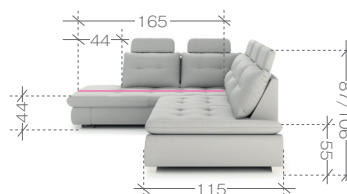

dôležité informácie...

Cremona

rozmery a modely...

taburetka
1. balík - 146x86x45 cm (0,57m³, 25,5kg)

Sedacia súprava
OSBL** + 3FBP* (250x135)
1. balík - 3FBP - 185x116x80 cm (1,72m³, 78kg)
2. balík - OSBL - 192x130x80 cm (2,00m³, 82kg)

Sedacia súprava
3FBL* (250x135) + OSBP**
1. balík - 3FBL - 185x116x80 cm (1,72m³, 78kg)
2. balík - OSBP - 192x130x80 cm (2,00m³, 82kg)

Sedacia súprava
3FBL* (195x135) + OSP**
1. balík - 3FBL - 185x116x80 cm (1,72m³, 78kg)
2. balík - OSP - 207x102x80 cm (1,69m³, 74kg)

Sedacia súprava
OSL** + 3FBP* (195x135)
1. balík - 3FBP - 185x116x80 cm (1,72m³, 78kg)
2. balík - OSL - 207x102x80 cm (1,69m³, 74kg)

Sedacia súprava
OSBL** + 3F* (305x135) + OSP**
1. balík - OSBL - 192x130x80 cm (2,00m³, 82kg)
2. balík - 3F - 145x116x80 cm (1,35m³, 64kg)
3. balík - OSP - 207x102x80 cm (1,69m³, 74kg)

Sedacia súprava
OSL** + 3F* (305x135) + OSBP**
1. balík - OSBP - 192x130x80 cm (2,00m³, 82kg)
2. balík - 3F - 145x116x80 cm (1,35m³, 64kg)
3. balík - OSL - 207x102x80 cm (1,69m³, 74kg)

* funkcia spania
** úložný priestor