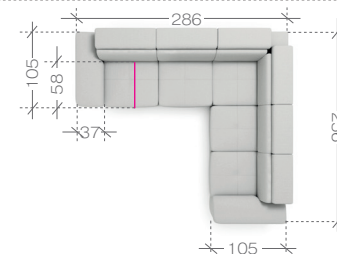

rozmery a modely...

Taburetká
1. balík - 105x64x41 cm (0,28m³, 16,2kg)

Pohovka 2
1. balík - 190x110x80 cm (1,67m³, 68kg)
Pohovka 2S**
1. balík - 190x110x80 cm (1,67m³, 74kg)

Pohovka 3
1. balík - 220x110x80 cm (1,94m³, 69kg)
Pohovka 3F*(140x195)
1. balík - 220x110x80 cm (1,94m³, 103kg)

Sedacia súprava OSL + R + 3FBP*(200x123)**
1. balík - OSL - 125x110x80 cm (1,10m³, 47kg)
2. balík - R - 105x105x80 cm (0,88m³, 41kg)
3. balík - 3FBP - 185x110x80 cm (1,63m³, 76kg)

Sedacia súprava 3FBL*(200x123) + R + OSP**
1. balík - OSP - 125x110x80 cm (1,10m³, 47kg)
2. balík - R - 105x105x80 cm (0,88m³, 41kg)
3. balík - 3FBL - 185x110x80 cm (1,63m³, 76kg)

Sedacia súprava 2SBL + R + 3FBP*(200x123)**
1. balík - 3FBP - 185x110x80 cm (1,63m³, 76kg)
2. balík - R - 105x105x80 cm (0,88m³, 41kg)
3. balík - 2SBL - 160x110x80 cm (1,41m³, 60kg)

Sedacia súprava 3FBL*(200x123) + R + 2SBP**
1. balík - 3FBL - 185x110x80 cm (1,63m³, 76kg)
2. balík - R - 105x105x80 cm (0,88m³, 41kg)
3. balík - 2SBP - 160x110x80 cm (1,41m³, 60kg)

Sedacia súprava OSL+R+3F*(123x250) + R + 2SBP****
1. balík - OSL - 125x110x80 cm (1,10m³, 47kg)
2. balík - R - 105x105x80 cm (0,88m³, 41kg)
3. balík - R - 105x105x80 cm (0,88m³, 41kg)
4. balík - 3F - 150x110x80 cm (1,32m³, 65kg)
5. balík - 2SBP - 160x110x80 cm (1,41m³, 60kg)