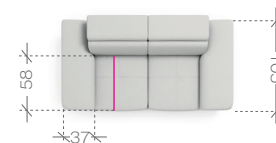

rozmery a modely...

Taburetká
1. balík - 105x64x41 cm (0,28m³, 16,2kg)

Pohovka 2
1. balík - 190x110x80 cm (1,67m³, 68kg)
Pohovka 2S**
1. balík - 190x110x80 cm (1,67m³, 74kg)

Pohovka 3
1. balík - 220x110x80 cm (1,94m³, 69kg)
Pohovka 3F*(140x195)
1. balík - 220x110x80 cm (1,94m³, 103kg)

Sedacia súprava OSL + R + 3FBP*(200x123)**
1. balík - OSL - 125x110x80 cm (1,10m³, 47kg)
2. balík - R - 105x105x80 cm (0,88m³, 41kg)
3. balík - 3FBP - 185x110x80 cm (1,63m³, 76kg)

Sedacia súprava 3FBL*(200x123) + R + OSP**
1. balík - OSP - 125x110x80 cm (1,10m³, 47kg)
2. balík - R - 105x105x80 cm (0,88m³, 41kg)
3. balík - 3FBL - 185x110x80 cm (1,63m³, 76kg)

Sedacia súprava 2SBL + R + 3FBP*(200x123)**
1. balík - 3FBP - 185x110x80 cm (1,63m³, 76kg)
2. balík - R - 105x105x80 cm (0,88m³, 41kg)
3. balík - 2SBL - 160x110x80 cm (1,41m³, 60kg)

Sedacia súprava 3FBL*(200x123) + R + 2SBP**
1. balík - 3FBL - 185x110x80 cm (1,63m³, 76kg)
2. balík - R - 105x105x80 cm (0,88m³, 41kg)
3. balík - 2SBP - 160x110x80 cm (1,41m³, 60kg)

Sedacia súprava OSL+R+3F*(123x250) + R + 2SBP****
1. balík - OSL - 125x110x80 cm (1,10m³, 47kg)
2. balík - R - 105x105x80 cm (0,88m³, 41kg)
3. balík - R - 105x105x80 cm (0,88m³, 41kg)
4. balík - 3F - 150x110x80 cm (1,32m³, 65kg)
5. balík - 2SBP - 160x110x80 cm (1,41m³, 60kg)