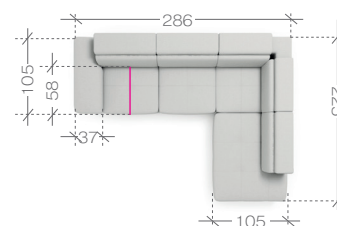

Funkcie		Konštrukcia	sedacia as	opierka	matrac	Konštrukcia			
funkcia spania - typ	delfin	pena VP	30/37	23/15	23/45	ozdobné prešívanie	zámkový steh 1,2		
plocha spania	na druhej strane	pena HR	-	-	-	ni	kontrastná		
relax (manuálna/elektrická)	-	bonell	-	-	-	iné dekoratívne prvky	prešívane sedáky		
polohovateľné záhlavníky	A	pružina falista	B	-	-	pružné lamely	-	-	-
mobilné záhlavníky	-	granulát z peny	-	-	-	noži ky	drevo	kov	plastové
nastaviteľné opierky ruky	-	silikón	-	-	-	alúnnické pásy	-	-	A
posuvná chrbtová opierka	-	látka na zadnej strane (nábytková/technická)	nábytková			farba stieborné	chróm		
iné	-	matrac na spanie	pena			výška	5 cm		
		úložný priestor	OSL/OSP - 107x97x21 2SBL/2SBP - 108x89x16 Sofa 2S - 108x89x16			vankúše	výpl	množstvo	
						chrbtové	-	-	
						dekoračné	-	-	
						valčky	-	-	

rozmery a modely...

Taburetká
1. balík - 105x64x41 cm (0,28m³, 16,2kg)

Pohovka 2
1. balík - 190x110x80 cm (1,67m³, 68kg)
Pohovka 2S**
1. balík - 190x110x80 cm (1,67m³, 74kg)

Pohovka 3
1. balík - 220x110x80 cm (1,94m³, 69kg)
Pohovka 3F*(140x195)
1. balík - 220x110x80 cm (1,94m³, 103kg)

Sedacia súprava OSL + R + 3FBP*(200x123)**
1. balík - OSL - 125x110x80 cm (1,10m³, 47kg)
2. balík - R - 105x105x80 cm (0,88m³, 41kg)
3. balík - 3FBP - 185x110x80 cm (1,63m³, 76kg)

Sedacia súprava 3FBL*(200x123) + R + OSP**
1. balík - OSP - 125x110x80 cm (1,10m³, 47kg)
2. balík - R - 105x105x80 cm (0,88m³, 41kg)
3. balík - 3FBL - 185x110x80 cm (1,63m³, 76kg)

Sedacia súprava 2SBL + R + 3FBP*(200x123)**
1. balík - 3FBP - 185x110x80 cm (1,63m³, 76kg)
2. balík - R - 105x105x80 cm (0,88m³, 41kg)
3. balík - 2SBL - 160x110x80 cm (1,41m³, 60kg)

Sedacia súprava 3FBL*(200x123) + R + 2SBP**
1. balík - 3FBL - 185x110x80 cm (1,63m³, 76kg)
2. balík - R - 105x105x80 cm (0,88m³, 41kg)
3. balík - 2SBP - 160x110x80 cm (1,41m³, 60kg)