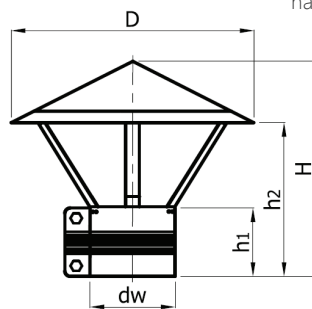

FORVENT EASY

Komínové striešky bránia vnikaniu dažďa a snehu do komínovej sústavy resp. vzduchotechniky. Taktiež bránia hniezdenu vtáctva. Výrobca poskytuje na oba produkty záruku 2 roky. Tepelná odolnosť do 180 °C v prevedení chróm-nikel.

Parametre FORVENT SMART	typ			
	60-80	100-130	140-180	200-250
Materiál	chróm-nikel	chróm-nikel	chróm-nikel	chróm-nikel
Rozmer D (mm)	160	220	290	350
Rozmer H (mm)	150	180	210	240
Rozmer dw (mm)	60-80	100-130	140-180	200-250
Hmotnosť (kg)	0,2	0,3	0,45	0,6

Parametre FORVENT EASY	typ									
	100	110	120	130	140	150	160	200	250	
Materiál	chróm-nikel	chróm-nikel	chróm-nikel	chróm-nikel	chróm-nikel	chróm-nikel	chróm-nikel	chróm-nikel	chróm-nikel	chróm-nikel
	pozink	pozink	pozink	pozink	pozink	pozink	pozink	pozink	pozink	pozink
Rozmer D (mm)	220	220	250	250	290	290	290	350	400	
Rozmer H (mm)	178	185	202	209	2018	225	225	260	340	
Rozmer dw (mm)	100	110	120	130	140	150	160	200	250	
Rozmer h1 (mm)	70	70	80	80	80	80	80	80	80	
Rozmer h2 (mm)	140	147	164	171	178	185	185	220	270	
Hmotnosť (kg) chróm-nikel	0,3	0,35	0,37	0,4	0,45	0,5	0,55	0,94	1,56	
Hmotnosť (kg) pozink	0,3	0,35	0,37	0,4	0,45	0,5	0,55	0,94	1,7	

Upozonenie!!!

Použitie, manipulácia a montáž výrobkov zn. FORVENT musí byť v súlade s doporučeniami výrobcu. Výšie uvedené informácie sú poskytované podľa nášho najlepšieho vedomia a svedomia. Podmienky vzniknuté v priebehu aplikácie nemá spoločnosť FORBUILD s.r.o., preto za ne nenesie zodpovednosť.