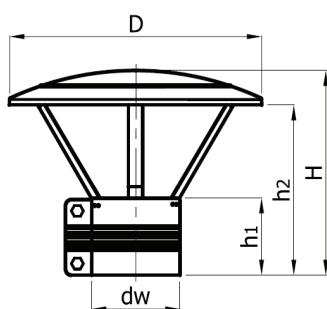

FORVENT EASY

Komínové striešky bránia vnikaniu dažďa a snehu do komínovej sústavy resp. vzduchotechniky. Taktiež bránia hniezdenu vtáctva. Výrobca poskytuje na oba produkty záruku 2 roky. Tepelná odolnosť do 180 °C v prevedení chróm-nikel.

Parametre FORVENT SMART	typ			
	60-80	100-130	140-180	200-250
Materiál	chróm-nikel	chróm-nikel	chróm-nikel	chróm-nikel
Rozmer D (mm)	160	220	290	350
Rozmer H (mm)	150	180	210	240
Rozmer dw (mm)	60-80	100-130	140-180	200-250
Hmotnosť (kg)	0,2	0,3	0,45	0,6

Parametre FORVENT EASY	typ									
	100	110	120	130	140	150	160	200	250	
Materiál	chróm-nikel	chróm-nikel	chróm-nikel	chróm-nikel	chróm-nikel	chróm-nikel	chróm-nikel	chróm-nikel	chróm-nikel	chróm-nikel
	pozink	pozink	pozink	pozink	pozink	pozink	pozink	pozink	pozink	pozink
Rozmer D (mm)	220	220	250	250	290	290	290	350	400	
Rozmer H (mm)	178	185	202	209	2018	225	225	260	340	
Rozmer dw (mm)	100	110	120	130	140	150	160	200	250	
Rozmer h1 (mm)	70	70	80	80	80	80	80	80	80	
Rozmer h2 (mm)	140	147	164	171	178	185	185	220	270	
Hmotnosť (kg) chróm-nikel	0,3	0,35	0,37	0,4	0,45	0,5	0,55	0,94	1,56	
Hmotnosť (kg) pozink	0,3	0,35	0,37	0,4	0,45	0,5	0,55	0,94	1,7	

Upozonenie!!!

Použitie, manipulácia a montáž výrobkov zn. FORVENT musí byť v súlade s doporučeniami výrobcu. Výšie uvedené informácie sú poskytované podľa nášho najlepšieho vedomia a svedomia. Podmienky vzniknuté v priebehu aplikácie nemá spoločnosť FORBUILD s.r.o., preto za ne nenesie zodpovednosť.