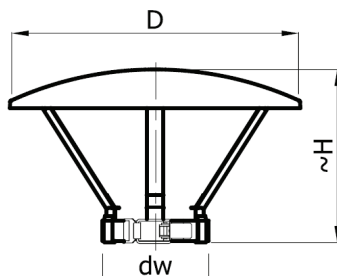

**FORVENT
SMART**

FORVENT SMART

Meidingerová hlavica (komínová strieška) univerzálna. Svojim unikátnym spôsobom ukotvenia k dymovodu, potrubiu vzduchotechniky resp. inému potrubiu, nieje potrebné žiadne špeciálne náradie a jej montáž je veľmi rýchla a jednoduchá. Pomocou nerezovej sťahovacej pásky a pantentovanej spony je hlavica pevne a bezpečne upevnená k ústiu komína či potrubia. FORVENT SMART je vyrobená z chróm-niklového plechu 1.4301 a preto je veľmi pevná, pružná a odolná UV a nepriaznivým poveternostným vplyvom. Variabilita priemerov, spôsob montáže a unikátneho balenia z nej robí veľmi žiadaný produkt. Tepelná odolnosť do 180 °C v prevedení chróm-nikel.

FORVENT EASY

Meidingerová hlavica (komínová strieška) je ekonomickejšou variantou vyššie uvedenej hlavice SMART. Spôsob ukotvenia k dymovodu, potrubiu vzduchotechniky resp. inému potrubiu je prostredníctvom objímky a dvoch skrutiek s metrickým závitom. Aj tento spôsob ukotvenia je veľmi bezpečný a nenáročný na montáž. FORVENT EASY sú vyrobené z chróm-niklového plechu 1.4301 resp. oceľového žiarovo zinkovaného plechu. FORVENT EASY je pevná a pružná, odolná voči UV a nepriaznivým poveternostným vplyvom. V prevedení pozinkovaná oceľ, nieje vhodná do agresívneho prostredia.