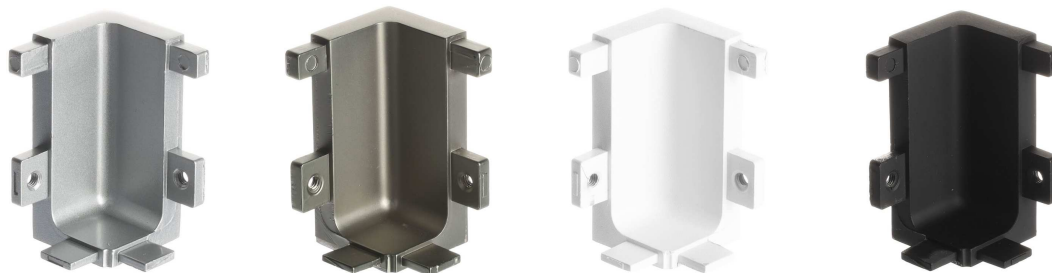

kód	Názov	Cena bez DPH	Cena s DPH
F002287	GOLA XG20 C profil 2,9m eloxovaný hliník	17,0626	<b>20,48</b>
F002288	GOLA XG20 C profil 2,9m nerez	19,1278	<b>22,95</b>
F002289	GOLA XG20 C profil 2,9m biela matná	18,3038	<b>21,96</b>
F002290	GOLA XG20 C profil 2,9m čierna matná	18,3038	<b>21,96</b>

## ÚCHYTOVÝ PROFIL - GOLA

kód	Názov	Cena bez DPH	Cena s DPH
F002291	GOLA XG20 L otvorené koncovky eloxovaný hliník (pár)	2,4448	<b>2,93</b>
F002294	GOLA XG20 L otvorené koncovky nerez (pár)	2,4448	<b>2,93</b>
F002297	GOLA XG20 L otvorené koncovky biela matná (pár)	2,4448	<b>2,93</b>
F002300	GOLA XG20 L otvorené koncovky čierna matná (pár)	2,4448	<b>2,93</b>

kód	Názov	Cena bez DPH	Cena s DPH
F002292	GOLA XG20 L vonkajší roh eloxovaný hliník	2,5566	<b>3,07</b>
F002295	GOLA XG20 L vonkajší roh nerez	2,5566	<b>3,07</b>
F002298	GOLA XG20 L vonkajší roh biela matná	2,5566	<b>3,07</b>
F002301	GOLA XG20 L vonkajší roh čierna matná	2,5566	<b>3,07</b>

## ÚCHYTOVÝ PROFIL - GOLA

kód	Názov	Cena bez DPH	Cena s DPH
F002303	GOLA XG20 C otvorené koncovky eloxovaný hliník (pár)	2,7987	<b>3,36</b>
F002306	GOLA XG20 C otvorené koncovky nerez (pár)	2,7987	<b>3,36</b>
F002309	GOLA XG20 C otvorené koncovky biela matná (pár)	2,7987	<b>3,36</b>
F002312	GOLA XG20 C otvorené koncovky čierna matná (pár)	2,7987	<b>3,36</b>