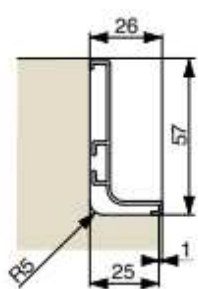

## ÚCHYTOVÝ PROFIL - GOLA

kód	Názov	Cena bez DPH	Cena s DPH
F002283	GOLA XG20 L profil 2,9m eloxovaný hliník	13,4259	<b>16,11</b>
F002284	GOLA XG20 L profil 2,9m nerez	15,0507	<b>18,06</b>
F002285	GOLA XG20 L profil 2,9m biela matná	14,4035	<b>17,28</b>
F002286	GOLA XG20 L profil 2,9m čierna matná	14,4035	<b>17,28</b>

kód	Názov	Cena bez DPH	Cena s DPH
F002287	GOLA XG20 C profil 2,9m eloxovaný hliník	17,0626	<b>20,48</b>
F002288	GOLA XG20 C profil 2,9m nerez	19,1278	<b>22,95</b>
F002289	GOLA XG20 C profil 2,9m biela matná	18,3038	<b>21,96</b>
F002290	GOLA XG20 C profil 2,9m čierna matná	18,3038	<b>21,96</b>