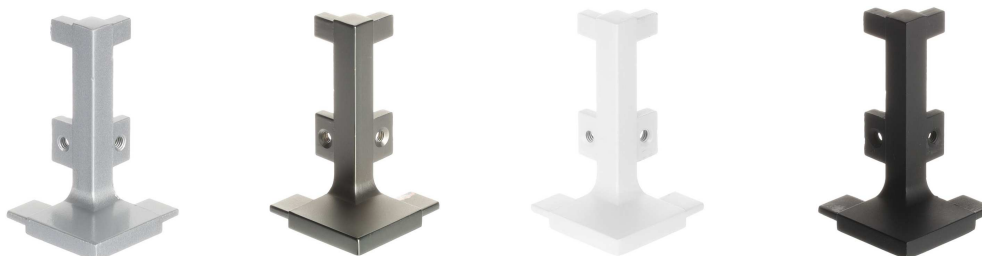

## ÚCHYTOVÝ PROFIL - GOLA

kód	Názov	Cena bez DPH	Cena s DPH
F002283	GOLA XG20 L profil 2,9m eloxovaný hliník	13,4259	<b>16,11</b>
F002284	GOLA XG20 L profil 2,9m nerez	15,0507	<b>18,06</b>
F002285	GOLA XG20 L profil 2,9m biela matná	14,4035	<b>17,28</b>
F002286	GOLA XG20 L profil 2,9m čierna matná	14,4035	<b>17,28</b>

kód	Názov	Cena bez DPH	Cena s DPH
F002287	GOLA XG20 C profil 2,9m eloxovaný hliník	17,0626	<b>20,48</b>
F002288	GOLA XG20 C profil 2,9m nerez	19,1278	<b>22,95</b>
F002289	GOLA XG20 C profil 2,9m biela matná	18,3038	<b>21,96</b>
F002290	GOLA XG20 C profil 2,9m čierna matná	18,3038	<b>21,96</b>

## ÚCHYTOVÝ PROFIL - GOLA

kód	Názov	Cena bez DPH	Cena s DPH
F002291	GOLA XG20 L otvorené koncovky eloxovaný hliník (pár)	2,4448	<b>2,93</b>
F002294	GOLA XG20 L otvorené koncovky nerez (pár)	2,4448	<b>2,93</b>
F002297	GOLA XG20 L otvorené koncovky biela matná (pár)	2,4448	<b>2,93</b>
F002300	GOLA XG20 L otvorené koncovky čierna matná (pár)	2,4448	<b>2,93</b>

kód	Názov	Cena bez DPH	Cena s DPH
F002292	GOLA XG20 L vonkajší roh eloxovaný hliník	2,5566	<b>3,07</b>
F002295	GOLA XG20 L vonkajší roh nerez	2,5566	<b>3,07</b>
F002298	GOLA XG20 L vonkajší roh biela matná	2,5566	<b>3,07</b>
F002301	GOLA XG20 L vonkajší roh čierna matná	2,5566	<b>3,07</b>