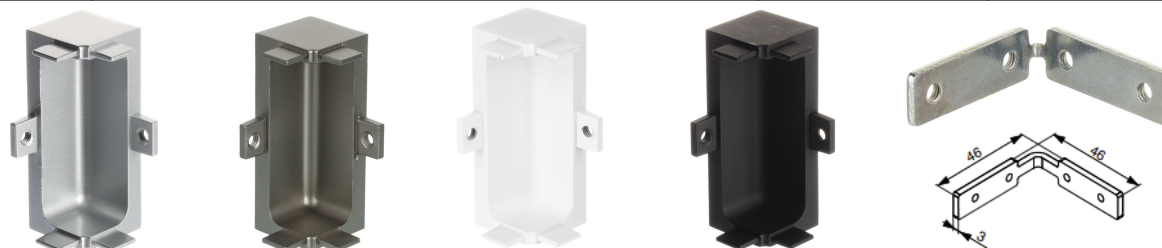

kód	Názov	Cena bez DPH	Cena s DPH
F002305	GOLA XG20 C vnútorný roh eloxovaný hliník	4,6568	5,59
F002308	GOLA XG20 C vnútorný roh nerez	4,6568	5,59
F002311	GOLA XG20 C vnútorný roh biela matná	4,6568	5,59
F002314	GOLA XG20 C vnútorný roh čierna matná	4,6568	5,59
F002315	GOLA XG20 držiak profilu	0,3958	0,48