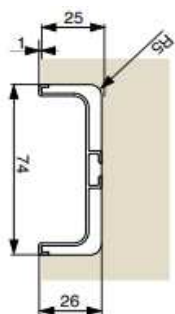

## ÚCHYTOVÝ PROFIL - GOLA

kód	Názov	Cena bez DPH	Cena s DPH
F002283	GOLA XG20 L profil 2,9m eloxovaný hliník	13,4259	<b>16,11</b>
F002284	GOLA XG20 L profil 2,9m nerez	15,0507	<b>18,06</b>
F002285	GOLA XG20 L profil 2,9m biela matná	14,4035	<b>17,28</b>
F002286	GOLA XG20 L profil 2,9m čierna matná	14,4035	<b>17,28</b>

kód	Názov	Cena bez DPH	Cena s DPH
F002287	GOLA XG20 C profil 2,9m eloxovaný hliník	17,0626	<b>20,48</b>
F002288	GOLA XG20 C profil 2,9m nerez	19,1278	<b>22,95</b>
F002289	GOLA XG20 C profil 2,9m biela matná	18,3038	<b>21,96</b>
F002290	GOLA XG20 C profil 2,9m čierna matná	18,3038	<b>21,96</b>

## ÚCHYTOVÝ PROFIL - GOLA

kód	Názov	Cena bez DPH	Cena s DPH
F002291	GOLA XG20 L otvorené koncovky eloxovaný hliník (pár)	2,4448	<b>2,93</b>
F002294	GOLA XG20 L otvorené koncovky nerez (pár)	2,4448	<b>2,93</b>
F002297	GOLA XG20 L otvorené koncovky biela matná (pár)	2,4448	<b>2,93</b>
F002300	GOLA XG20 L otvorené koncovky čierna matná (pár)	2,4448	<b>2,93</b>