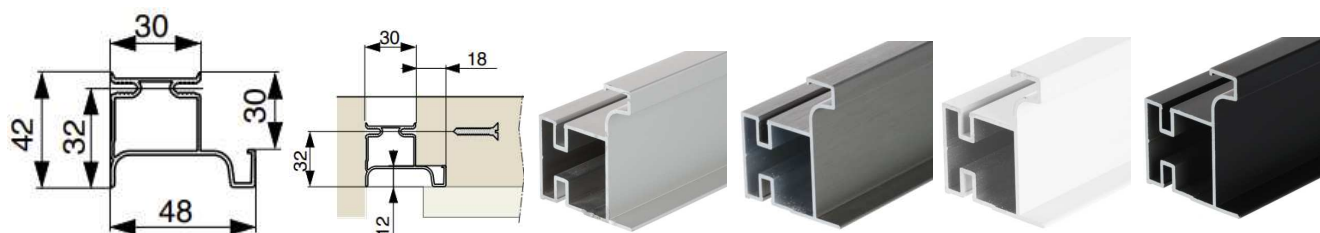

ÚCHYTOVÝ PROFIL - GOLA

kód	Názov	Cena bez DPH	Cena s DPH
F002744	GOLA XG10 zvislý bočný profil 2,9m eloxovaný hliník	28,6902	34,43
F002745	GOLA XG10 zvislý bočný profil 2,9m nerez	32,1667	38,60
F002746	GOLA XG10 zvislý bočný profil 2,9m biela matná	30,7755	36,93
F002747	GOLA XG10 zvislý bočný profil 2,9m čierna matná	30,7755	36,93