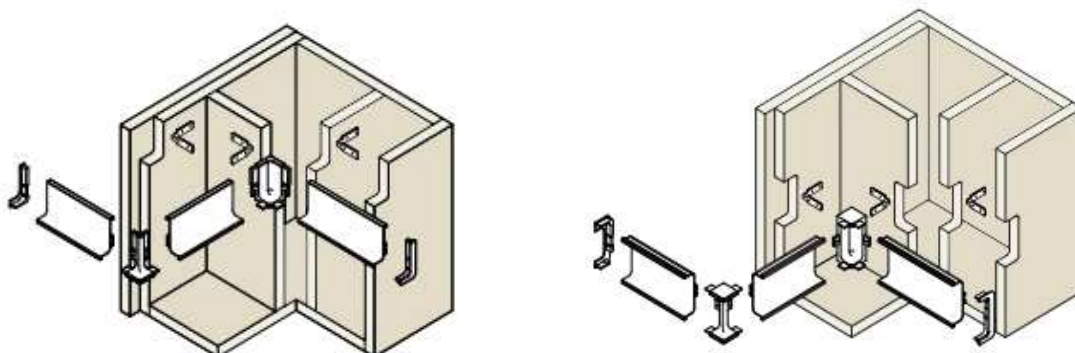

kód	Názov	Cena bez DPH	Cena s DPH
F002287	GOLA XG20 C profil 2,9m eloxovaný hliník	17,0626	20,48
F002288	GOLA XG20 C profil 2,9m nerez	19,1278	22,95
F002289	GOLA XG20 C profil 2,9m biela matná	18,3038	21,96
F002290	GOLA XG20 C profil 2,9m čierna matná	18,3038	21,96