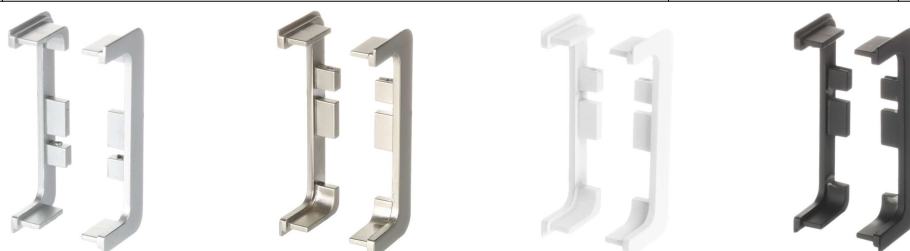

## ÚCHYTOVÝ PROFIL - GOLA

kód	Názov	Cena bez DPH	Cena s DPH
F002291	GOLA XG20 L otvorené koncovky eloxovaný hliník (pár)	2,4448	<b>2,93</b>
F002294	GOLA XG20 L otvorené koncovky nerez (pár)	2,4448	<b>2,93</b>
F002297	GOLA XG20 L otvorené koncovky biela matná (pár)	2,4448	<b>2,93</b>
F002300	GOLA XG20 L otvorené koncovky čierna matná (pár)	2,4448	<b>2,93</b>

kód	Názov	Cena bez DPH	Cena s DPH
F002292	GOLA XG20 L vonkajší roh eloxovaný hliník	2,5566	<b>3,07</b>
F002295	GOLA XG20 L vonkajší roh nerez	2,5566	<b>3,07</b>
F002298	GOLA XG20 L vonkajší roh biela matná	2,5566	<b>3,07</b>
F002301	GOLA XG20 L vonkajší roh čierna matná	2,5566	<b>3,07</b>

kód	Názov	Cena bez DPH	Cena s DPH
F002293	GOLA XG20 L vnútorný roh eloxovaný hliník	3,2016	<b>3,84</b>
F002296	GOLA XG20 L vnútorný roh nerez	3,2016	<b>3,84</b>
F002299	GOLA XG20 L vnútorný roh biela matná	3,2016	<b>3,84</b>
F002302	GOLA XG20 L vnútorný roh čierna matná	3,2016	<b>3,84</b>

## ÚCHYTOVÝ PROFIL - GOLA

kód	Názov	Cena bez DPH	Cena s DPH
F002303	GOLA XG20 C otvorené koncovky eloxovaný hliník (pár)	2,7987	<b>3,36</b>
F002306	GOLA XG20 C otvorené koncovky nerez (pár)	2,7987	<b>3,36</b>
F002309	GOLA XG20 C otvorené koncovky biela matná (pár)	2,7987	<b>3,36</b>
F002312	GOLA XG20 C otvorené koncovky čierna matná (pár)	2,7987	<b>3,36</b>