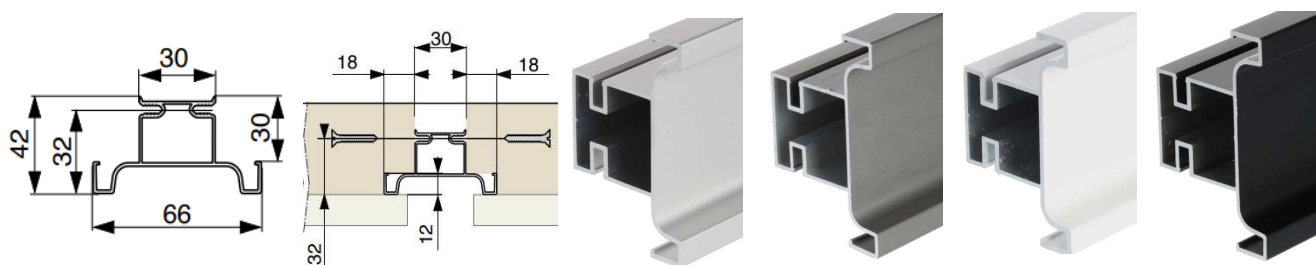

kód	Názov	Cena bez DPH	Cena s DPH
F002748	GOLA XG10 zvislý stredový profil 2,9m eloxovaný hliník	32,8474	39,42
F002749	GOLA XG10 zvislý stredový profil 2,9m nerez	36,8245	44,19
F002750	GOLA XG10 zvislý stredový profil 2,9m biela matná	35,2330	42,28
F002751	GOLA XG10 zvislý stredový profil 2,9m čierna matná	35,2330	42,28