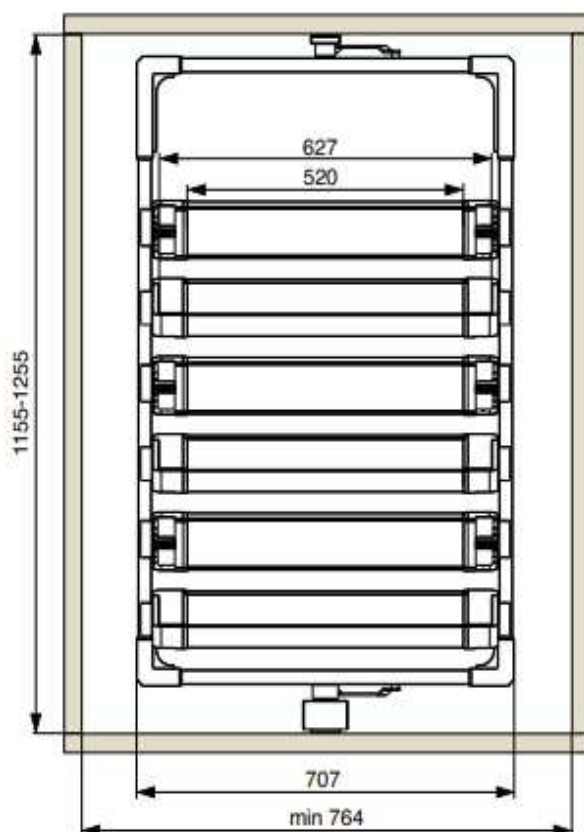

## NOVINKA – UVÁDZACIE CENY

obj. číslo	Názov	MJ	Cena bez DPH	Cena s DPH
F000591	Riex VX53 otočný botník, rám s mechanizmom, 1155 - 1255 mm, strieborná/ hnedá (rám pre 6 políc)	ks	102,83	<b>123,39</b>
F002928	Riex VX53 otočný botník, 6 políc, strieborna / hnedá	ks	102,83	<b>123,39</b>
F00592	Riex VX53 otočný botník, rám s mechanizmom, 1425 - 1525 mm, strieborná / hnedá (rám pre 8 políc)	ks	114,17	<b>137,00</b>
F002929	Riex VX53 otočný botník, 8 políc, strieborna / hnedá	ks	114,17	<b>137,00</b>
F000593	Riex VX53 otočný botník, rám s mechanizmom, 1695 - 1795 mm, strieborná / hnedá (rám pre 10 políc)	ks	125,51	<b>150,61</b>
F002930	Riex VX53 otočný botník, 10 políc, strieborna/ hnedá	ks	125,51	<b>150,61</b>

Pre 180° otočný botníkový systém je potrebné objednať rám a police.

Na ponuku NOVINKA – UVÁDZACIE CENY sa nevzťahujú zákaznicke zľavy.