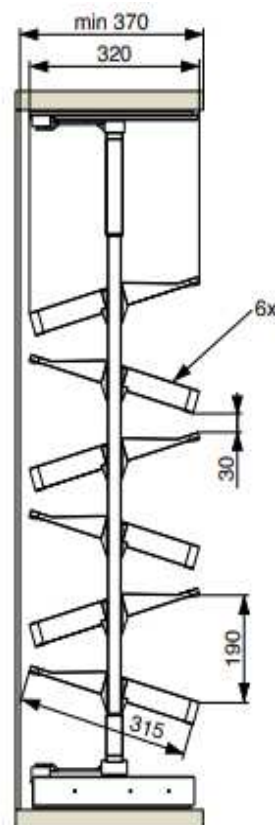

## NOVINKA – UVÁDZACIE CENY

obj. číslo	Názov	MJ	Cena bez DPH	Cena s DPH
F000591	Riex VX53 otočný botník, rám s mechanizmom, 1155 - 1255 mm, strieborná/ hnedá (rám pre 6 políc)	ks	102,83	<b>123,39</b>
F002928	Riex VX53 otočný botník, 6 políc, strieborna / hnedá	ks	102,83	<b>123,39</b>
F00592	Riex VX53 otočný botník, rám s mechanizmom, 1425 - 1525 mm, strieborná / hnedá (rám pre 8 políc)	ks	114,17	<b>137,00</b>
F002929	Riex VX53 otočný botník, 8 políc, strieborna / hnedá	ks	114,17	<b>137,00</b>
F000593	Riex VX53 otočný botník, rám s mechanizmom, 1695 - 1795 mm, strieborná / hnedá (rám pre 10 políc)	ks	125,51	<b>150,61</b>
F002930	Riex VX53 otočný botník, 10 políc, strieborna/ hnedá	ks	125,51	<b>150,61</b>

Pre 180° otočný botníkový systém je potrebné objednať rám a police.

Na ponuku NOVINKA – UVÁDZACIE CENY sa nevzťahujú zákaznicke zľavy.