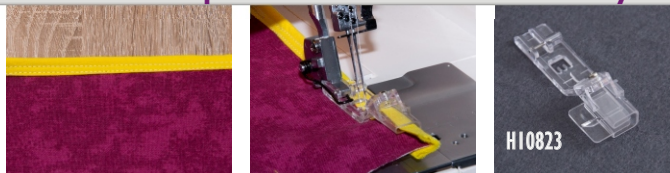

Merrylock®

Pokrývací stroj S VOLNÝM RAMENEM MK4055

- * 1-jehlový řetízkový steh
- * 2-3 jehlový pokrývací steh (2,8 mm, 5,6 mm)
- * Délka stehu 1-5 mm
- * Diferenciální podávání 0,6:1 - 2,0:1
- * Volné rameno /101 mm velká šicí plocha
- * Auto regulace napětí
- * Pracovní plocha a prostor chapače osvětlený LED světlem
- * Auto navlékač nitě
- * Vestavěný ořez nitě
- * Bezpečnostní spínač automa. vypnutí

patka na šití poutek

patka k našívání krajky

patka se zakladačem lemovky

kordovací patka pro šití ozdobných provázků

lemovací patka

patka k našívání krajky na okraj látky

Patky (7ks) je možné zakoupit i jako sadu za výhodnou cenu v dárkovém balení.