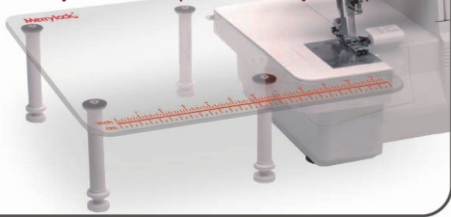

Merrylock®

Pokrývací stroj S VOLNÝM RAMENEM MK4055

- * 1-jehlový řetízkový steh
- * 2-3 jehlový pokrývací steh (2,8 mm, 5,6 mm)
- * Délka stehu 1-5 mm
- * Diferenciální podávání 0,6:1 - 2,0:1
- * Volné rameno /101 mm velká šicí plocha
- * Auto regulace napětí
- * Pracovní plocha a prostor chapače osvětlený LED světlem
- * Auto navlékač nitě
- * Vestavěný ořez nitě
- * Bezpečnostní spínač automa. vypnutí

Přídavný stolek (k dokoupení)

Volné rameno

Auto regulace
napětí nitě

LED osvětlení

Auto navlékač
chapače

Rychloupínák
patky

Doplňkové příslušenství: PATKY (nejsou součástí stroje)

patka se zakladačem na podehnutý lem

Srovnávací tabulka coverlocků

	Coverlock MK3040	Coverlock MK4050	Over/ Cover MK3050	Coverlock MK4055
Jehly-nitě	3 jehlový 2/3/4 nitný	3 jehlový 2/3/4 nitný	3 jehlový 2/3/4 nitný	3 jehlový 2/3/4 nitný
Délka stehu	2-4 mm	1-5 mm	1-4 mm	1-5 mm
Podávání	Diferenciální 1:0,6-1:2	Diferenciální 0,6:1-2:1	Diferenciální 0,6:1-2:1	Diferenciální 0,6:1-2:1
Volné rameno	Ne	Ano	Ne	Ano
Automatická regulace napětí	Ne	Ne	Ano	Ano
LED osvětlení	Ne	Ano	Ne	Ano
Rychlost šití	1300 st./ Min	1100 st./min	1300 st./min	1100 st./min
Pracovní plocha	85 mm	101 mm	85 mm	101 mm
Rozměry stroje	360x290mm, výška 300 mm	412x293mm, výška 300 mm	360x290mm, výška 300 mm	412x293mm, výška 300 mm