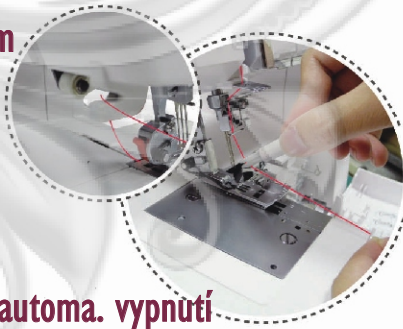

Merrylock®

Pokrývací stroj S VOLNÝM RAMENEM MK4055

- * 1-jehlový řetízkový steh
- * 2-3 jehlový pokrývací steh (2,8 mm, 5,6 mm)
- * Délka stehu 1-5 mm
- * Diferenciální podávání 0,6:1 - 2,0:1
- * Volné rameno /101 mm velká šicí plocha
- * Auto regulace napětí
- * Pracovní plocha a prostor chapače osvětlený LED světlem
- * Auto navlékač nitě
- * Vestavěný ořez nitě
- * Bezpečnostní spínač automa. vypnutí

Přídavný stolek (k dokoupení)

Volné rameno

Auto regulace
napětí nitě

LED osvětlení

Auto navlékač
chapače

Rychloupínák
patky

Doplňkové příslušenství: PATKY (nejsou součástí stroje)

patka se zakladačem na podehnutý lem

patka na šití poutek

patka k našívání krajky

patka se zakladačem lemovky

kordovací patka pro šití ozdobných provázků

lemovací patka

patka k našívání krajky na okraj látky

Patky (7ks) je možné zakoupit i jako sadu za výhodnou cenu v dárkovém balení.