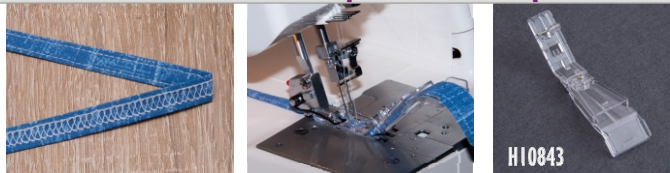

Merrylock®

Pokrývací stroj S VOLNÝM RAMENEM MK4055

- * 1-jehlový řetízkový steh
- * 2-3 jehlový pokrývací steh (2,8 mm, 5,6 mm)
- * Délka stehu 1-5 mm
- * Diferenciální podávání 0,6:1 - 2,0:1
- * Volné rameno /101 mm velká šicí plocha
- * Auto regulace napětí
- * Pracovní plocha a prostor chapače osvětlený LED světlem
- * Auto navlékač nitě
- * Vestavěný ořez nitě
- * Bezpečnostní spínač automa. vypnutí

patka na šití poutek

patka k našívání krajky

patka se zakladačem lemovky

kordovací patka pro šití ozdobných provázků

lemovací patka

patka k našívání krajky na okraj látky

Patky (7ks) je možné zakoupit i jako sadu za výhodnou cenu v dárkovém balení.