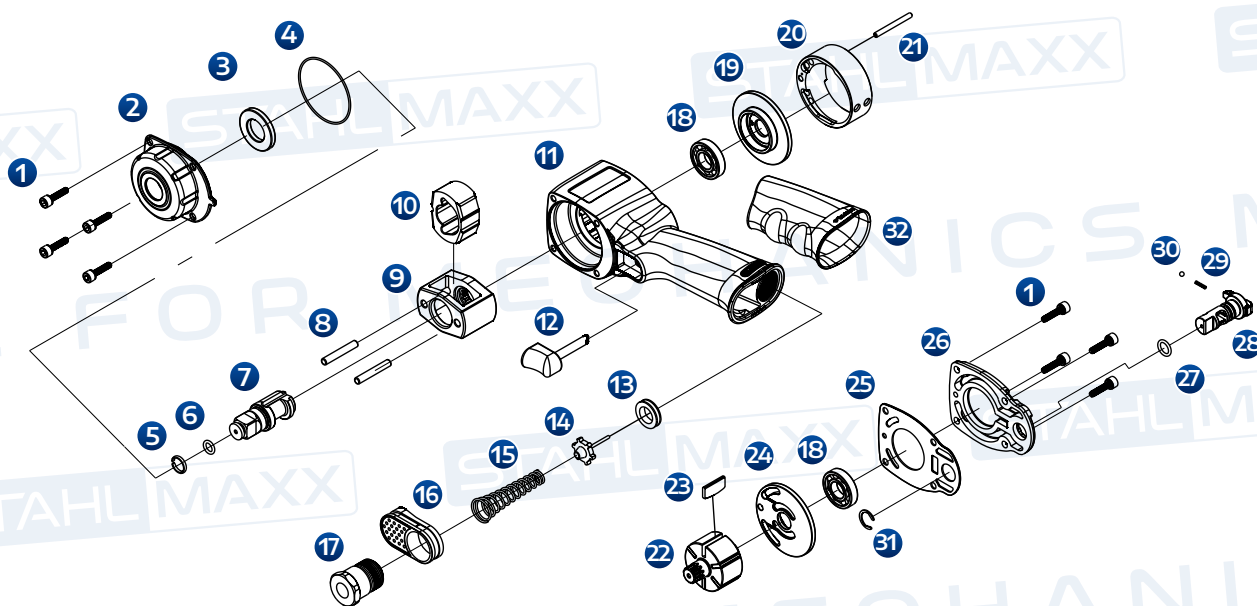

116987

1/2" Mini Druckluft Schlagschrauber

Bauteil	Anzahl	Produktbezeichnung
1	8 Stk	Schraube
2	1 Stk	Gehäuse
3	1 Stk	Amboss-Buchse
4	1 Stk	O-Ring
5	1 Stk	Sockelhalter
6	1 Stk	O-Ring Halter
7	1 Stk	1/2" Antrieb
8	2 Stk	Hammerstifte
9	1 Stk	Hammergehäuse
10	1 Stk	Anschlag
11	1 Stk	Motorgehäuse
12	1 Stk	Druckknopf
13	1 Stk	Buchse
14	1 Stk	Ventilstößel
15	1 Stk	Feder
16	1 Stk	Auslass-Blende

Bauteil	Anzahl	Produktbezeichnung
17	1 Stk	Einlass-Buchse
18	2 Stk	Kugellager
19	1 Stk	Stirnblech
20	1 Stk	Zylinder
21	1 Stk	Zylinderstift
22	1 Stk	Drehkörper
23	6 Stk	Laufschaufel
24	1 Stk	Antriebsabdeckung
25	1 Stk	Flansch
26	1 Stk	Gehäusedeckel
27	1 Stk	O-Ring
28	1 Stk	Rücklaufventil
29	1 Stk	Feder
30	1 Stk	Stahlkugel
31	1 Stk	Haltering
32	1 Stk	Griff