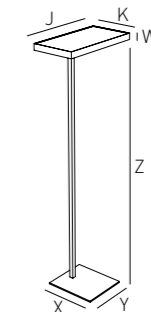

Utile

UTILE

Floor

On request

IT

Lampada da terra decorativa. Corpo in alluminio estruso. Struttura di supporto in acciaio al carbonio. Sorgente luminosa LED multichip. Verniciatura con polveri epossidiche antigraffio. Schermo di chiusura in policarbonato opale.

ES

Luminaria de suelo decorativa. Cuerpo en aluminium extruido. Estructura de soporte en acero al carbono. Fuente de iluminación LED multichip. Recubierta con polvo epoxi anti-rayado. Difusor de policarbonato opal.

UTILE

Code	Size	Lumen Out	Watt Out	K	Beam angle	Driver Type	Driver no.	Colour
EMISSIONE INDIRECTA (I)								
YUTI48W	01	4390	48	W	D	ON/OFF	1	○

Code	Size	Lumen Out	Watt Out	K	Beam angle	Driver Type	Driver no.	Colour
EMISSIONE DIRETTA + INDIRECTA (D+I)								
YUTDI72W	01	6580	72	W	D	ON/OFF	1	○

Size	X (mm)	Y (mm)	Z (mm)	J (mm)	K (mm)	W (mm)	Kg
01	400	355	1910	620	260	45	16,0