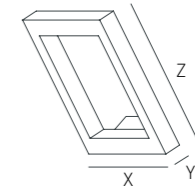

Norton

NORTON

NORTON

Code	Size	Lumen Out	Watt Out	K	Beam angle	Driver Type	Driver no.	Colour
YNO29W	01	1600	14	W	D	ON/OFF	1	○

○ NORTON COLOUR SELECTION

○ BI | Bianco ● NE | Nero ● RR | Grigio satinato

NORTON BEAM ANGLE | DIMENSIONS

Size	X [mm]	Y [mm]	Z [mm]	Kg
01	290	40	290	1,6

Wall Mounted

IT

Apparecchio decorativo per installazione a parete con inclinazione regolabile. Corpo in pressofusione di alluminio. Sorgente luminosa LED. Verniciatura con polveri epossidiche antigraffio. Schermo di chiusura in metacrilato trasparente.

ES

Luminaria decorativa para instalación en pared con inclinación regulable. Cuerpo de aluminio fundido a presión. Fuente de iluminación LED. Recubierta con polvo epoxi anti-rayado. Difusor de metacrilato transparente.