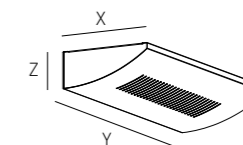

Mali

Wall Mounted

On request

IT

Apparecchio decorativo per installazione a parete. Corpo in acciaio al carbonio calandrato e pressopiegato, cod (S) liscio, cod (AM) con feritoie. Sorgente luminosa LED multichip. Verniciatura con polveri epossidiche antigraffio. Schermo di chiusura in policarbonato opalino.

Code	Size	Lumen Out	Watt Out	K	Beam angle	Driver Type	Driver no.	Colour
YMAM36W	01	2440	23	W	D	ON/OFF	x	○
YMAM60W	02	3510	33	W	D	ON/OFF	x	○

MALÌ COLOUR SELECTION

- SB | Silver Bombalai
- BL | Bronze Lario
- RR | Rust Rame
- BF | Beige Futuna
- WI | White Irazu
- GK | Gold Karkar
- BT | Blue Telica
- BLL | Black Lava

MALÌ S-AM BEAM ANGLE | DIMENSIONS

MALÌ S

MALÌ AM

Size	X (mm)	Y (mm)	Z (mm)	Kg
01	235	360	92	3,5
02	235	600	92	6,8