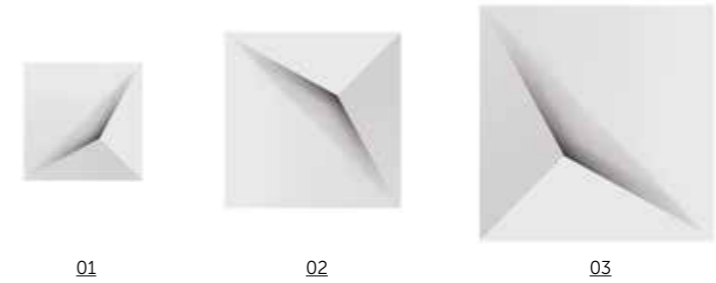

TINK VARIO LUMEN | VARIO KELVIN

Code	Size	Vario Lumen	Watt	K	Beam angle	Driver Type	Driver no.	Colour
YTI22VKL	01	1070 | 1600 | 2140	12 | 17 | 23	Vario	D	ON/OFF	1	○
YTI30VKL	02	2140 | 3200 | 4270	23 | 35 | 46	Vario	D	ON/OFF	2	○
YTI50VKL	03	4270 | 6400 | 8530	46 | 69 | 92	Vario	D	ON/OFF	4	○

TINK

Code	Size	Lumen	Watt	K	Beam angle	Driver Type	Driver no.	Colour
YTI22W	01	2780	30	W	D	ON/OFF	1	○
YTI30W	02	5550	60	W	D	ON/OFF	2	○
YTI50W	03	11090	120	W	D	ON/OFF	4	○

TINK COLOUR SELECTION

- SB | Silver Bombalai
- BL | Bronze Lario
- RR | Rust Rame
- BF | Beige Futuna
- WI | White Irazu
- GK | Gold Karkar
- BT | Blue Telica
- BLL | Black Lava

TINK BEAM ANGLE | DIMENSIONS

Size	X [mm]	Y [mm]	Z [mm]	Kg
01	220	220	70	1,6
02	300	300	85	2,2
03	500	500	130	3,7