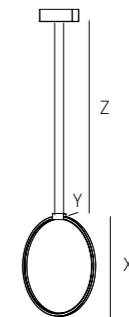

### IT

Apparecchio decorativo per installazione a sospensione. Corpo in alluminio estruso calandrato. Sorgente luminosa LED multichip. Verniciatura con polveri epossidiche antigraffio. Schermo di chiusura in silicone opale.

## CIRCO

| Code   | Size | Lumen Out | Watt Out | K | Beam angle | Driver Type | Driver no. | Colour |
|--------|------|-----------|----------|---|------------|-------------|------------|--------|
| YCI32W | 01   | 1380      | 22       | W | D          | ON/OFF      | 1          | ○      |
| YCI48W | 02   | 2080      | 33       | W | D          | ON/OFF      | 1          | ○      |
| YCI64W | 03   | 2770      | 44       | W | D          | ON/OFF      | 1          | ○      |

## CIRCO BEAM ANGLE | DIMENSIONS

| Size | X [mm] | Y [mm] | Z [mm]   | Kg  |
|------|--------|--------|----------|-----|
| 01   | ∅ 325  | 12     | Max 2000 | 0,5 |
| 02   | ∅ 485  | 12     | Max 2000 | 0,7 |
| 03   | ∅ 645  | 12     | Max 2000 | 0,9 |

### INCLUDED

- Rose ceiling for brick installation
- Rose ceiling dimensions 185 x 27 x H 67 mm
- 2 suspension cables, length: 2 mt