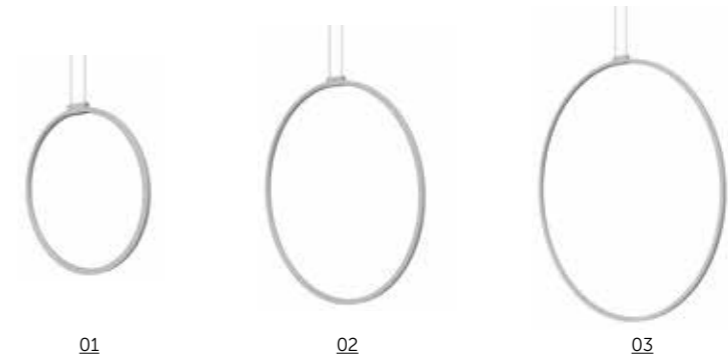

RU

Декоративный подвесной светильник. Корпус из экструдированного каландрированного алюминия. Источник света мульткристальный СИД. Покрытие устойчивым к царапинам эпоксидным порошком. Закрывающий экран выполнен из матового силикона.

CIRCO