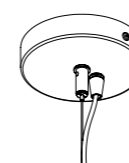

UFO BEAM ANGLE | DIMENSIONS

Size	X (mm)	Z (mm)	Kg
01	∅ 500	95	1,2

Suspension

IT

Apparecchio decorativo per installazione a sospensione. Corpo in alluminio tornito. Sorgente luminosa con LED COB. Verniciatura con polveri epossidiche antigraffio. Schermo di chiusura in policarbonato opale.

EN

Decorative suspension lighting fitting. Turned aluminum body. Light source with LED COB. Anti-scratch epoxy powder paint finish. Opal polycarbonate closing reflector.

FR

Appareil décoratif en suspension. Corps en aluminium tourné. Source lumineuse avec LED COB. Finition de peinture en poudre époxy anti-rayures. Écran de fermeture en polycarbonate opale.

ES

Luminaria decorativa de suspensión. Cuerpo en aluminio torneado. Fuente de iluminación con LED COB. Recubierta con polvo epoxi anti-rayado. Difusor de policarbonato opal.

DE

Dekoratives Hängebeleuchtungsgerät. Körper aus gedrehtem Aluminium. Leuchtmittel mit LED COB. Lackierung mit kratzfesten Epoxypulvern. Abdeckschirm aus Opalpolycarbonat.

RU

Декоративный подвесной светильник. Корпус из формованного алюминия. Источник света COB СИД. Покрытие устойчивым к царапинам эпоксидным порошком.

UFO ACCESSORIES

INCLUDED

- Rose ceiling for brick installation
- ∅ Rose ceiling 120 mm | Height (25 mm)
- Suspension cable length: 2 mt