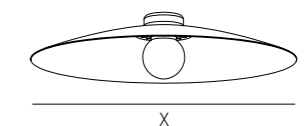

UFO BEAM ANGLE | DIMENSIONS

Size	X (mm)	Z (mm)	Kg
01	∅ 500	95	1,2

Suspension

IT

Apparecchio decorativo per installazione a sospensione. Corpo in alluminio tornito. Sorgente luminosa con LED COB. Verniciatura con polveri epossidiche antigraffio. Schermo di chiusura in policarbonato opale.