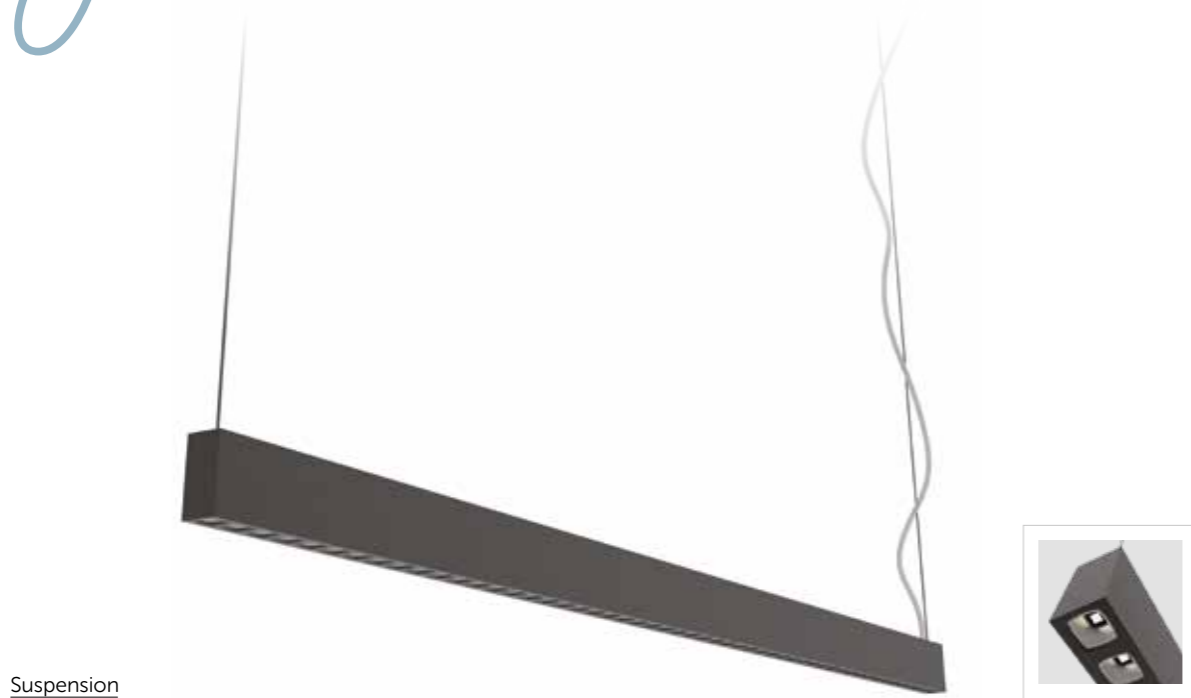

JEÈ i

JEÈ i

Suspension

On request

IT

Apparecchio decorativo per installazione a sospensione. Corpo in acciaio al carbonio pressopiegato. Sorgente luminosa LED multichip. Verniciatura con polveri epossidiche antigraffio. Micro ottiche in policarbonato alluminato

EN

Decorative suspension lighting fitting. Bent carbon steel body. Multichip LED lighting source. Anti-scratch epoxy powder paint finish. Microholes shallow aluminum polycarbonate optics.

FR

Appareil décoratif en suspension. Corps en acier au carbone plié à la presse. Source de lumière en LED multichip. Finition de peinture en poudre époxy anti-rayures. Microoptique dans le polycarbonate d'aluminium.

ES

Luminaria decorativa de suspensión. Cuerpo de acero al carbono plegado. Fuente de iluminación LED multichip. Recubierta con polvo epoxi anti-rayado. Micro-ópticas de policarbonato aluminato.

DE

Dekoratives Hängebeleuchtungsgerät. Körper aus pressgeformtem Kohlenstoffstahl Multichip LED-Leuchtmittel. Lackierung mit kratzfesten Epoxypulvern. Mikrooptik aus aluminiertem Polycarbonat

RU

Декоративный подвесной светильник. Корпус из прессованной углеродистой стали. Источник света мультикристалльный СИД. Покрытие устойчивым к царапинам эпоксидным порошком. Микро оптики выполнены из алюминатного поликарбоната.