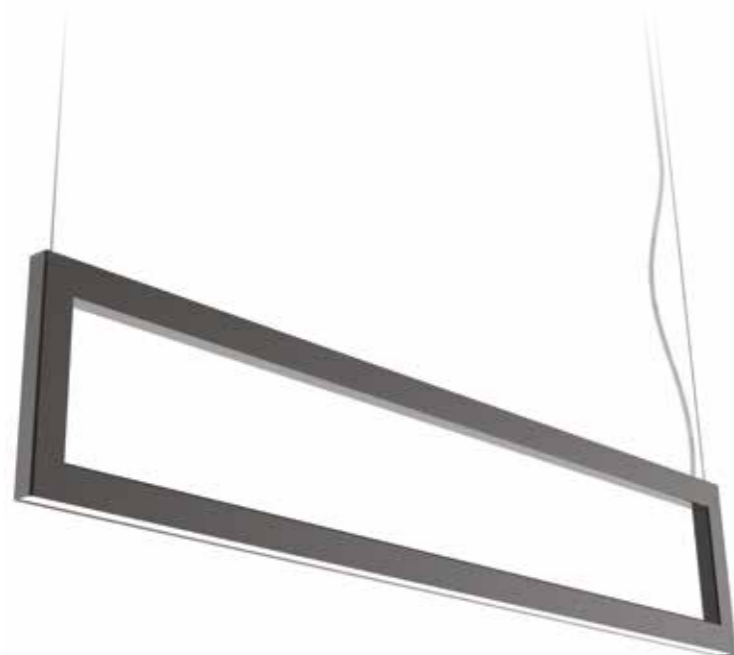

Aquadro i

AQUADRO i

Suspension