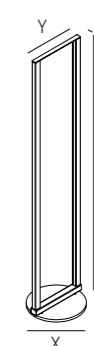

Amadeus

AMADEUS

AMADEUS VARIO *KELVIN*

Code	Size	Lumen Out	Watt Out	K	Beam angle	Driver Type	Driver no.	Colour
YAM84VK	01	6720	84	Vario	D	ON/OFF	1	○

AMADEUS

Code	Size	Lumen Out	Watt Out	K	Beam angle	Driver Type	Driver no.	Colour
YAM84W	01	6720	84	W	D	ON/OFF	1	○

ES

Luminaria de suelo decorativa. Cuerpo de acero al carbono plegado. Fuente de iluminación LED multichip. Recubierta con polvo epoxi anti-rayado. Difusor de policarbonato opal.

DE

Dekoratives Stehleuchte. Körper aus pressgeformtem Kohlenstoffstahl Multichip LED-Leuchtmittel. Lackierung mit kratzfesten Epoxypulvern. Abdeckschirm aus opalem Polycarbonat.

AMADEUS BEAM ANGLE | DIMENSIONS

Size	X [mm]	Y [mm]	Z [mm]	K [mm]	Kg
01	Ø 320	340	1670	27	15,0

192
193