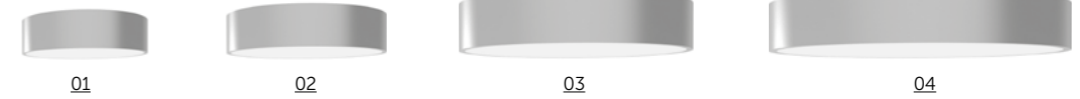

Round

ROUND

Suspension
Ceiling mounted

IT
Apparecchio decorativo per installazione a sospensione o plafone. Corpo in alluminio tornito. Sorgente luminosa LED multichip. Verniciatura con polveri epossidiche antigraffio. Schermo di chiusura in policarbonato opale.

EN
Decorative suspension or ceiling mounted lighting fitting. Turned aluminum body. Multichip LED lighting source. Anti-scratch epoxy powder paint finish. Opal polycarbonate closing reflector.

FR
Appareil décoratif en suspension ou plafond. Corps en aluminium tourné. Source de lumière en LED multichip. Finition de peinture en poudre époxy anti-rayures. Écran de fermeture en polycarbonate opale.

ES
Luminaria decorativa de suspensión o techo. Cuerpo en aluminio torneado. Fuente de iluminación LED multichip. Recubierta con polvo epoxi anti-rayado. Difusor de policarbonato opal.

DE
Dekoratives Hänge- und Deckenbeleuchtungsgerät. Körper aus gedrehtem Aluminium Multichip LED-Leuchtmittel. Lackierung mit kratzfesten Epoxypulvern. Abdeckschirm aus Opalpolycarbonat.

RU
Декоративный подвесной и потолочный светильник. Корпус из формованного алюминия. Источник света мульткристалльный СИД. Покрытие устойчивым к царапинам эпоксидным порошком. Закрывающий экран выполнен из матового поликарбоната.