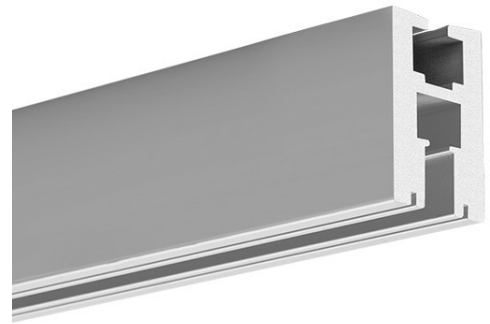

PRODUCT DESCRIPTION

- Solidne mocowanie i podświetlanie przezroczystego panelu ze szkła lub tworzyw sztucznych

Fill empty fields

Product nr.	
Fixture type	
Company	
Job name	
Date	

**TECHNICAL SPECIFICATION**

18043ANODA_1	Silver anodized	1000 mm
18043ANODA_2	Silver anodized	2000 mm
18043ANODA_3	Silver anodized	3000 mm

**RELATED PRODUCTS**

END CAPS

Ref: 0963

Ref: 0962

Ref: 1452

MARKETING MATERIALS

Ref: 90051