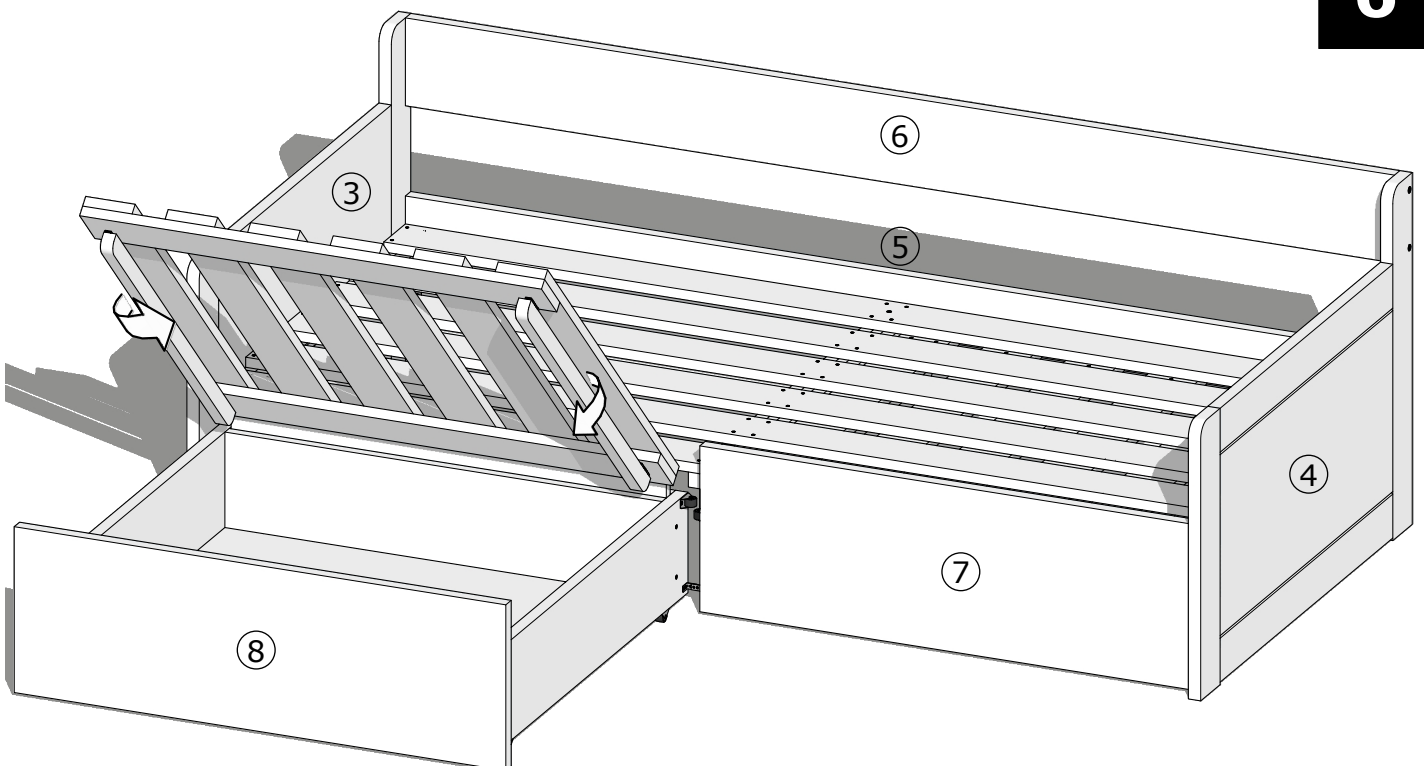

# MONTÁŽNY NÁVOD

A		SKRUTKA DO DREVA 4,5 x 50 mm	12x
---	---	---------------------------------	-----

PODPERY NA ROŠTE VO **ZVISLEJ** POLOHE  
= ŠUFEL **ZATVORENÝ**

PODPERY NA ROŠTE VO **VODOROVNEJ** POLOHE  
= ŠUFEL **OTVORENÝ**