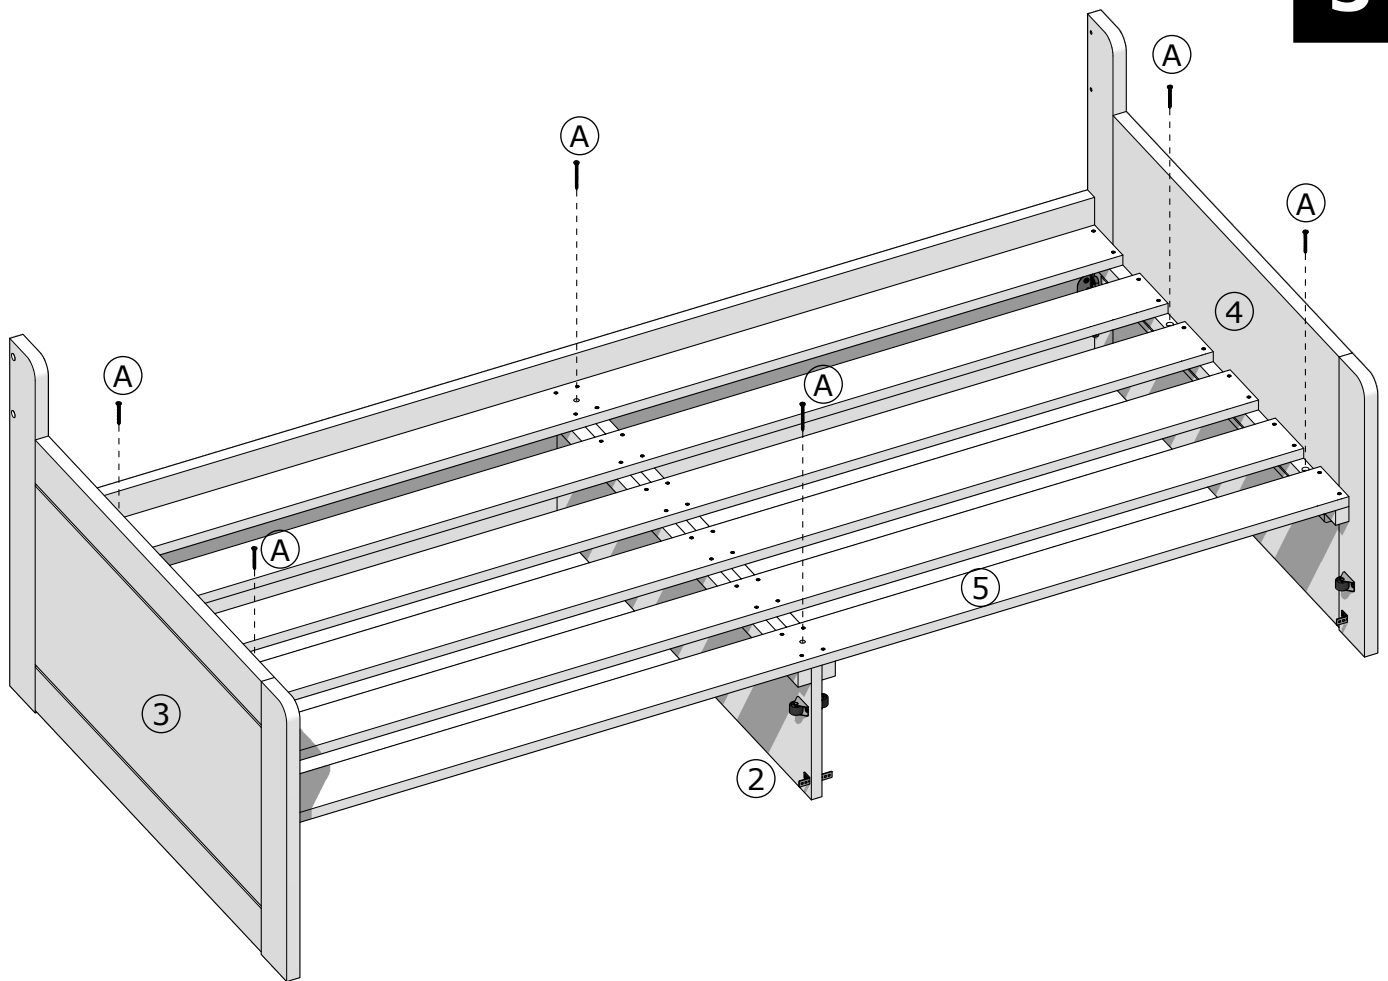

# MONTÁŽNY NÁVOD

A		SKRUTKA DO DREVA 4,5 x 50 mm	12x
---	---	---------------------------------	-----

PODPERY NA ROŠTE VO **ZVISLEJ** POLOHE  
= ŠUFEL **ZATVORENÝ**

PODPERY NA ROŠTE VO **VODOROVNEJ** POLOHE  
= ŠUFEL **OTVORENÝ**