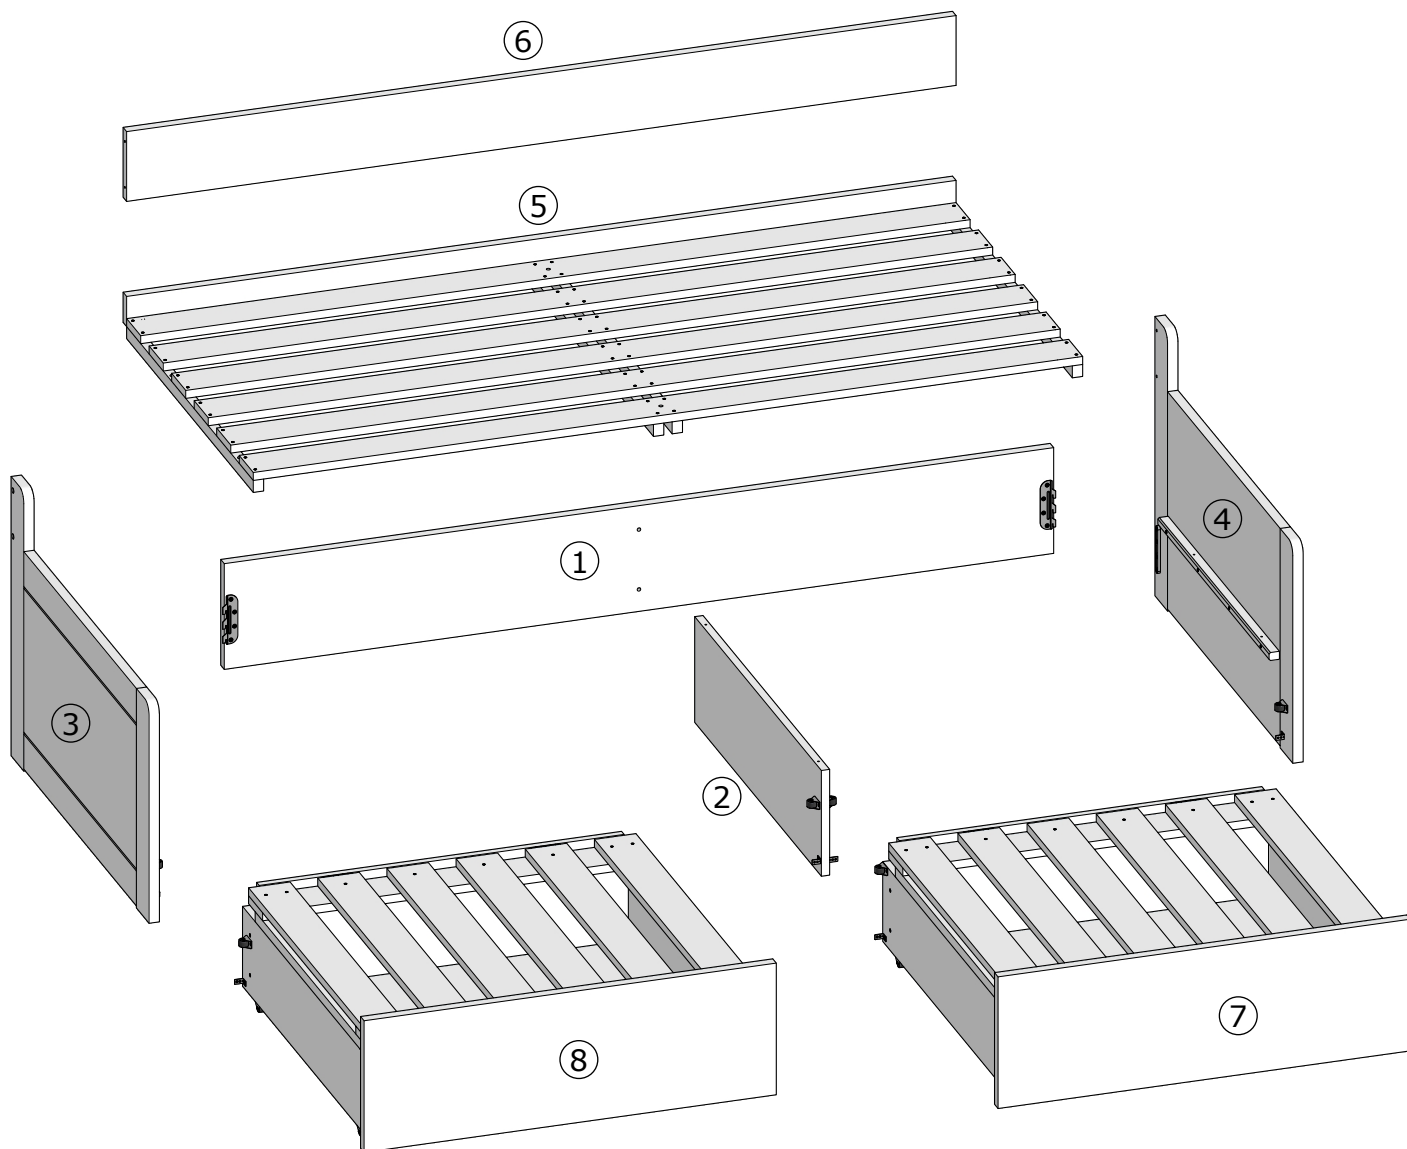

Rovder  
nábytok z čistého dreva

MONTÁŽNY NÁVOD  
ROZKLADACIA POSTEĽ  
**SÁRA**

# MONTÁŽNY NÁVOD

A		SKRUTKA DO DREVA 4,5 x 50 mm	12x
---	---	---------------------------------	-----

PODPERY NA ROŠTE VO **ZVISLEJ** POLOHE  
= ŠUFEL **ZATVORENÝ**

PODPERY NA ROŠTE VO **VODOROVNEJ** POLOHE  
= ŠUFEL **OTVORENÝ**