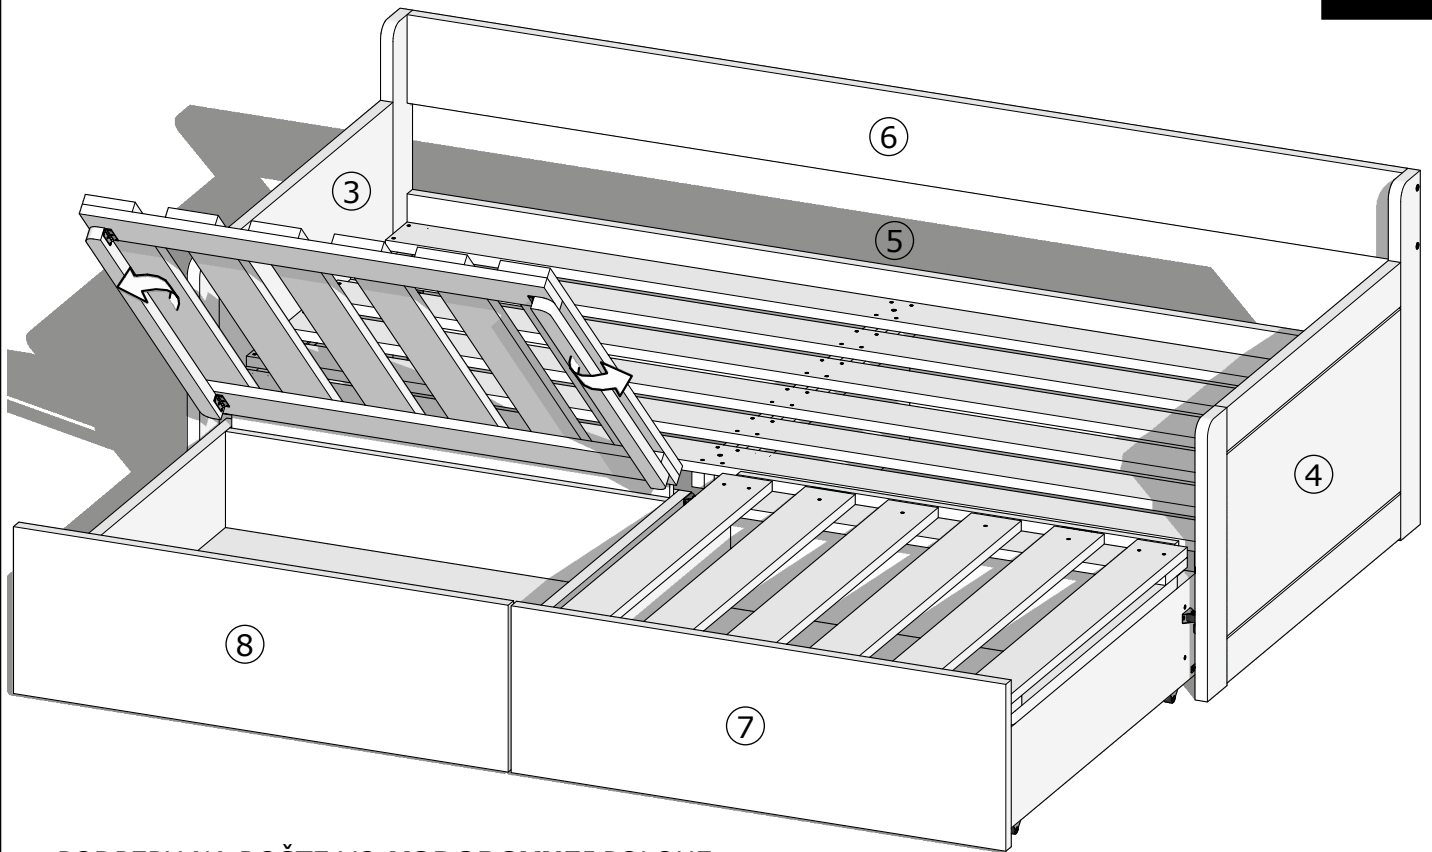

# MONTÁŽNY NÁVOD

A		SKRUTKA DO DREVA 4,5 x 50 mm	12x
---	---	---------------------------------	-----

PODPERY NA ROŠTE VO **ZVISLEJ** POLOHE  
= ŠUFEL **ZATVORENÝ**

PODPERY NA ROŠTE VO **VODOROVNEJ** POLOHE  
= ŠUFEL **OTVORENÝ**