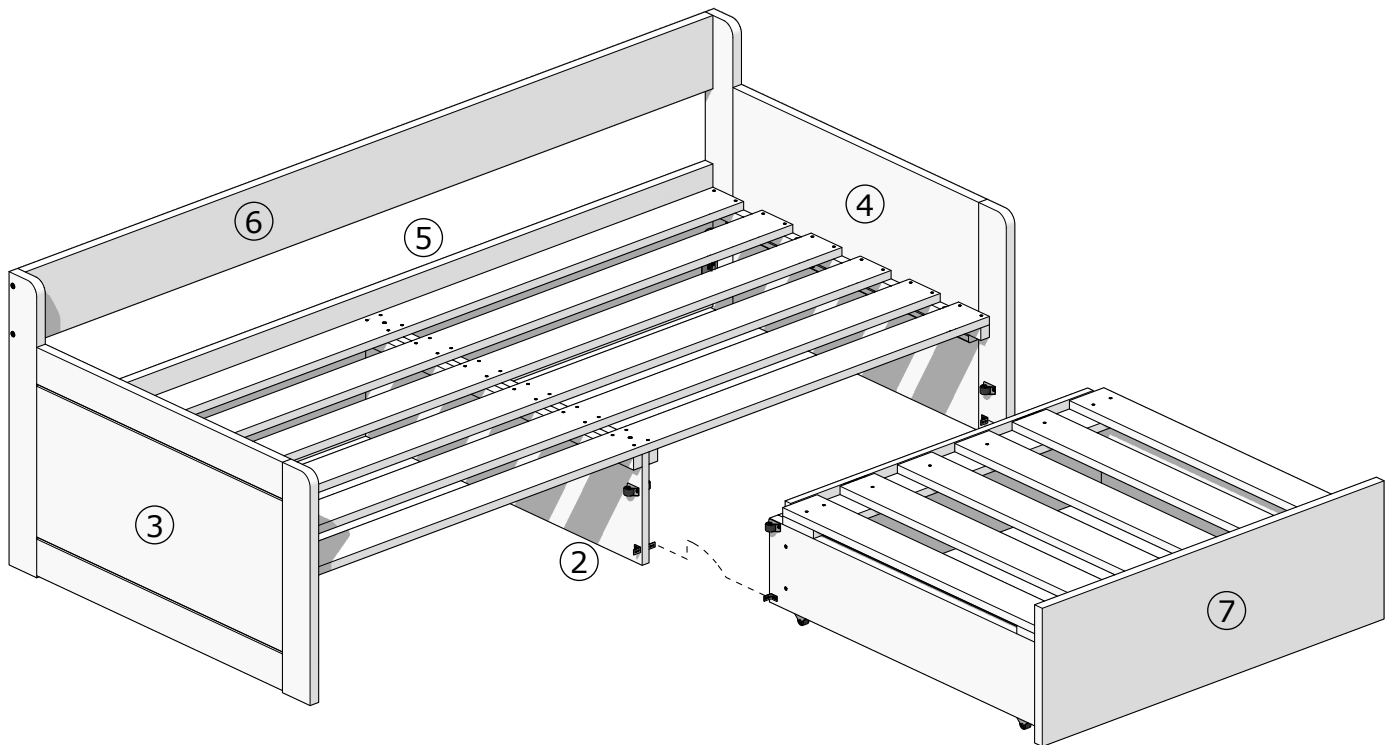

# MONTÁŽNY NÁVOD

A		SKRUTKA DO DREVA 4,5 x 50 mm	12x
---	---	---------------------------------	-----

PODPERY NA ROŠTE VO **ZVISLEJ** POLOHE  
= ŠUFEL **ZATVORENÝ**

PODPERY NA ROŠTE VO **VODOROVNEJ** POLOHE  
= ŠUFEL **OTVORENÝ**