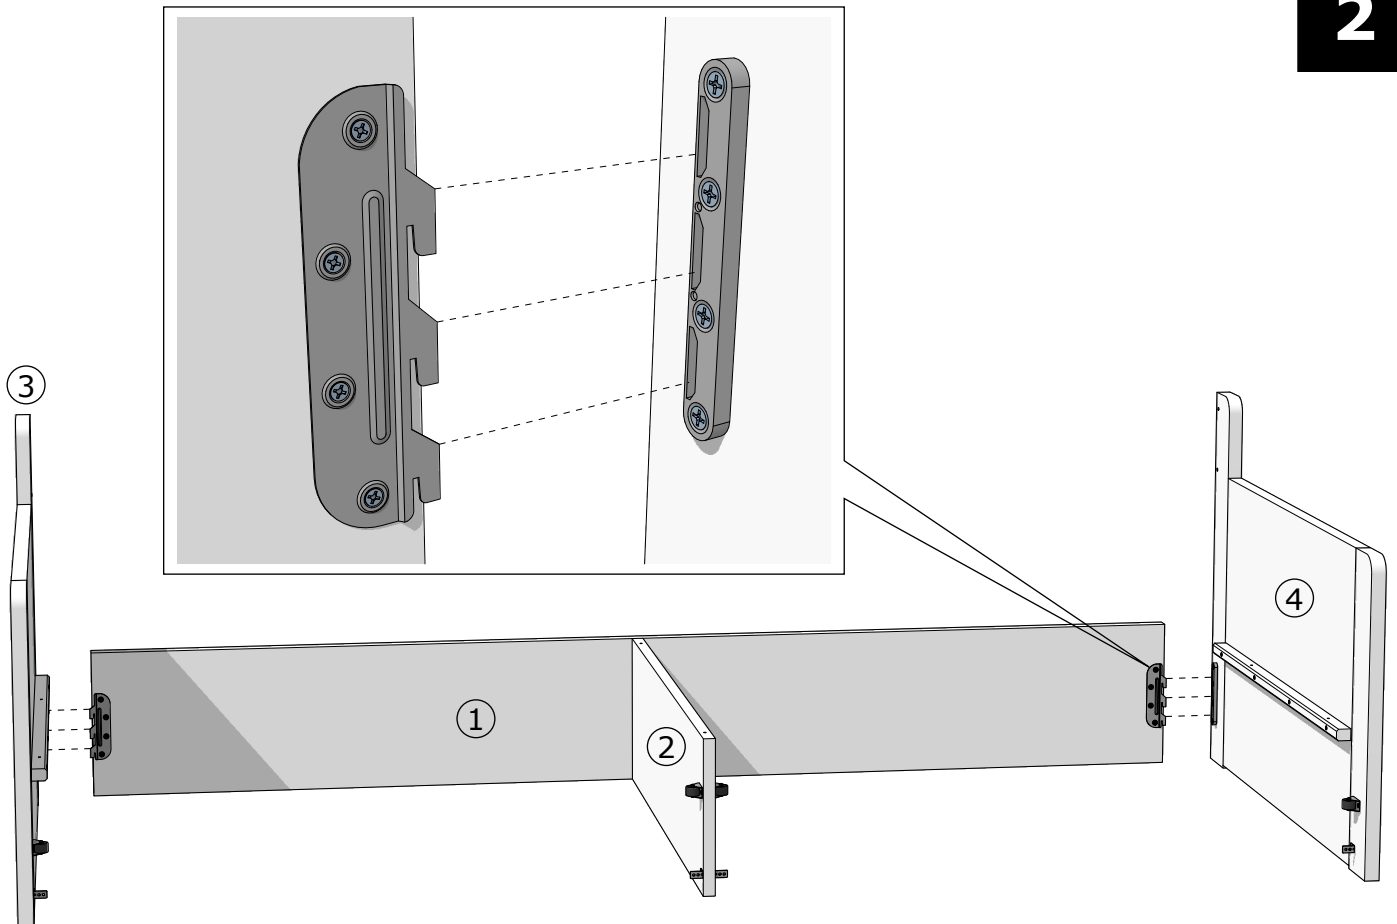

# MONTÁŽNY NÁVOD

A		SKRUTKA DO DREVA 4,5 x 50 mm	12x
---	---	---------------------------------	-----

PODPERY NA ROŠTE VO **ZVISLEJ** POLOHE  
= ŠUFEL **ZATVORENÝ**

PODPERY NA ROŠTE VO **VODOROVNEJ** POLOHE  
= ŠUFEL **OTVORENÝ**