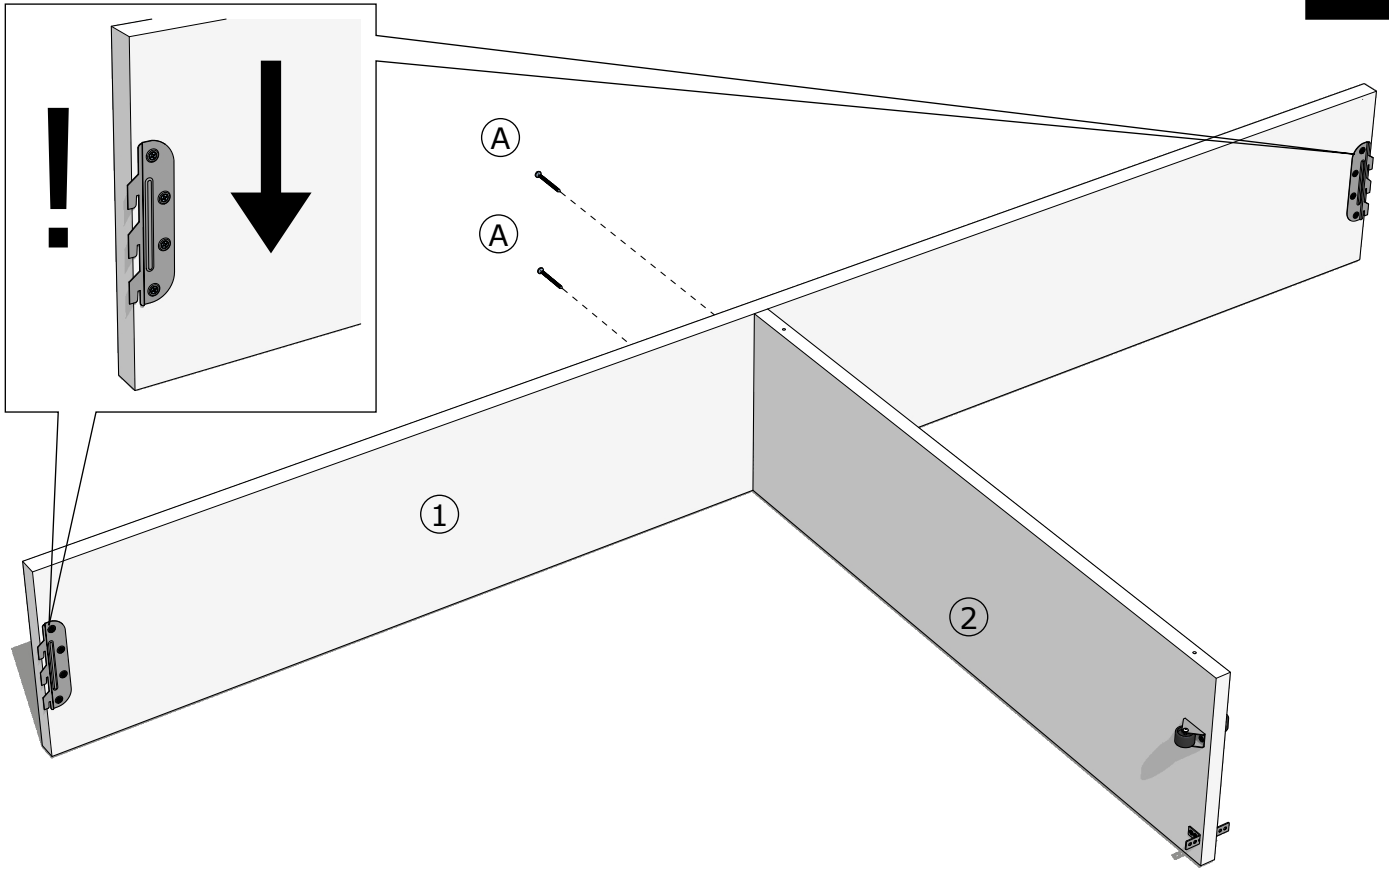

Rovder  
nábytok z čistého dreva

MONTÁŽNY NÁVOD  
ROZKLADACIA POSTEĽ  
**SÁRA**

# MONTÁŽNY NÁVOD

A		SKRUTKA DO DREVA 4,5 x 50 mm	12x
---	---	---------------------------------	-----

PODPERY NA ROŠTE VO **ZVISLEJ** POLOHE  
= ŠUFEL **ZATVORENÝ**

PODPERY NA ROŠTE VO **VODOROVNEJ** POLOHE  
= ŠUFEL **OTVORENÝ**