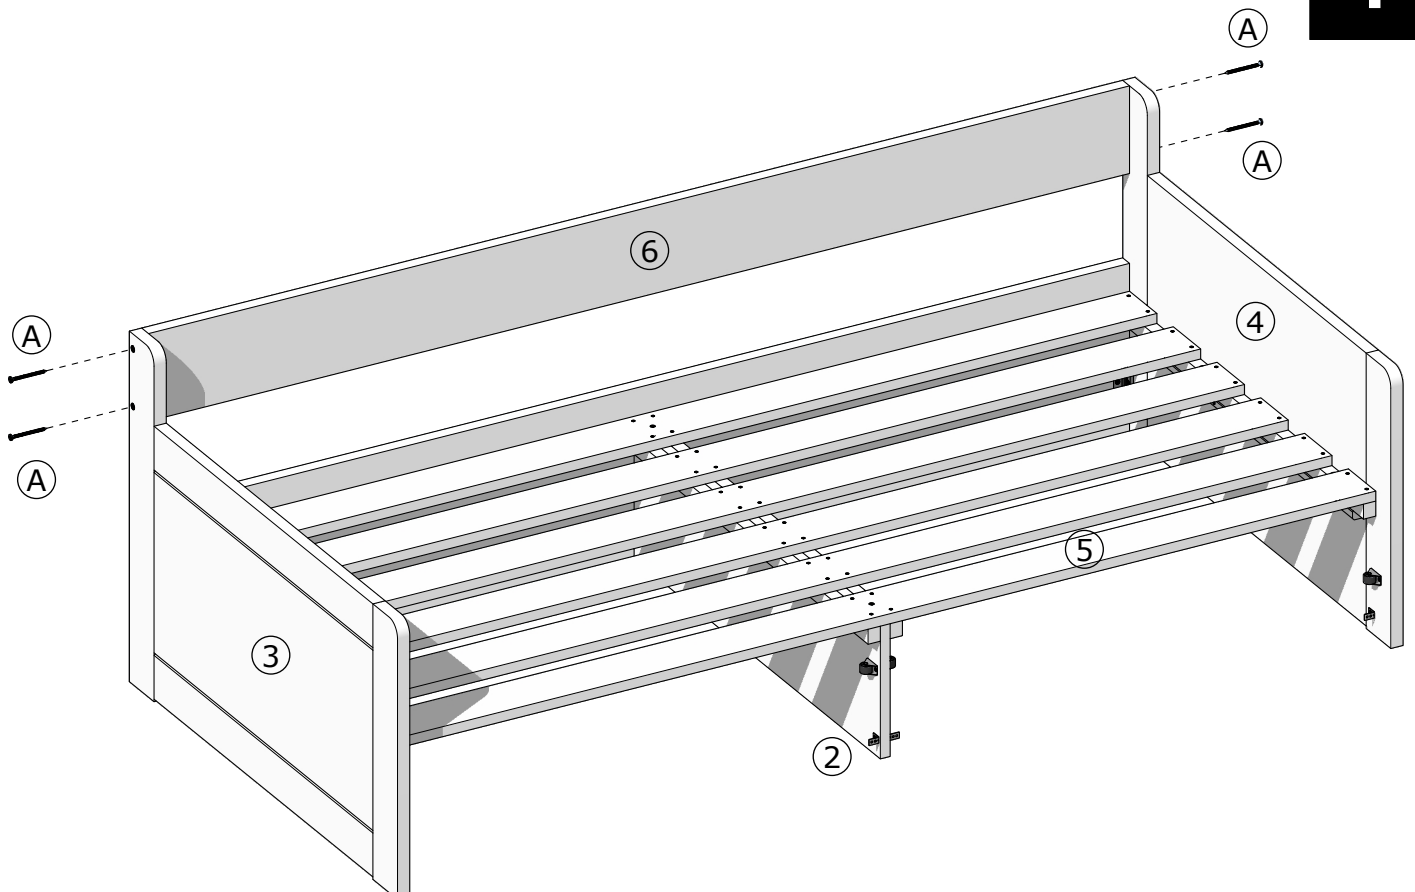

# MONTÁŽNY NÁVOD

A		SKRUTKA DO DREVA 4,5 x 50 mm	12x
---	---	---------------------------------	-----

PODPERY NA ROŠTE VO **ZVISLEJ** POLOHE  
= ŠUFEL **ZATVORENÝ**

PODPERY NA ROŠTE VO **VODOROVNEJ** POLOHE  
= ŠUFEL **OTVORENÝ**