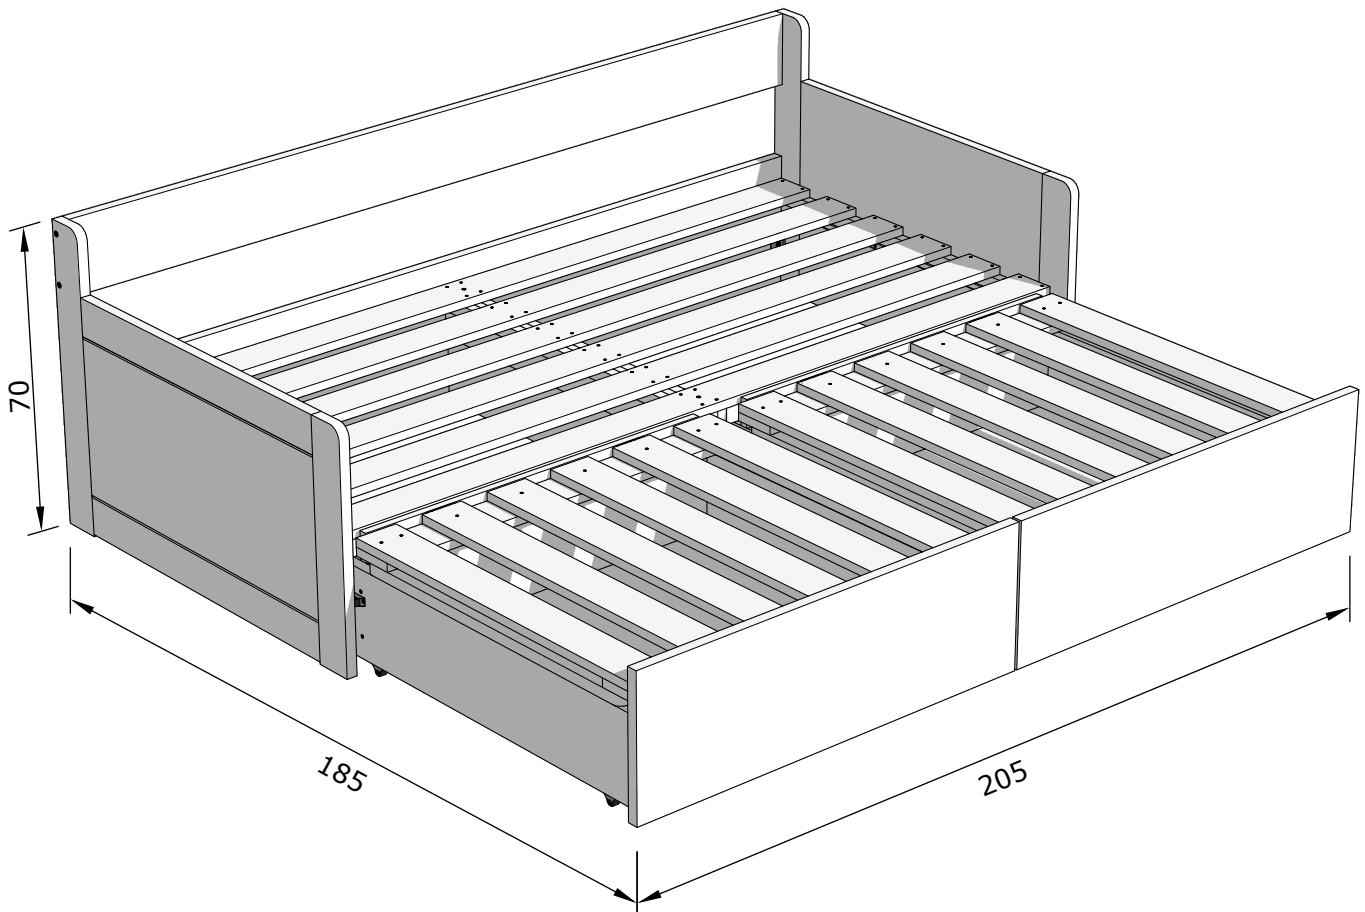

Rovder  
nábytok z čistého dreva

MONTÁŽNY NÁVOD  
ROZKLADACIA POSTEĽ  
**SÁRA**

# MONTÁŽNY NÁVOD

A		SKRUTKA DO DREVA 4,5 x 50 mm	12x
---	---	---------------------------------	-----

PODPERY NA ROŠTE VO **ZVISLEJ** POLOHE  
= ŠUFEL **ZATVORENÝ**

PODPERY NA ROŠTE VO **VODOROVNEJ** POLOHE  
= ŠUFEL **OTVORENÝ**