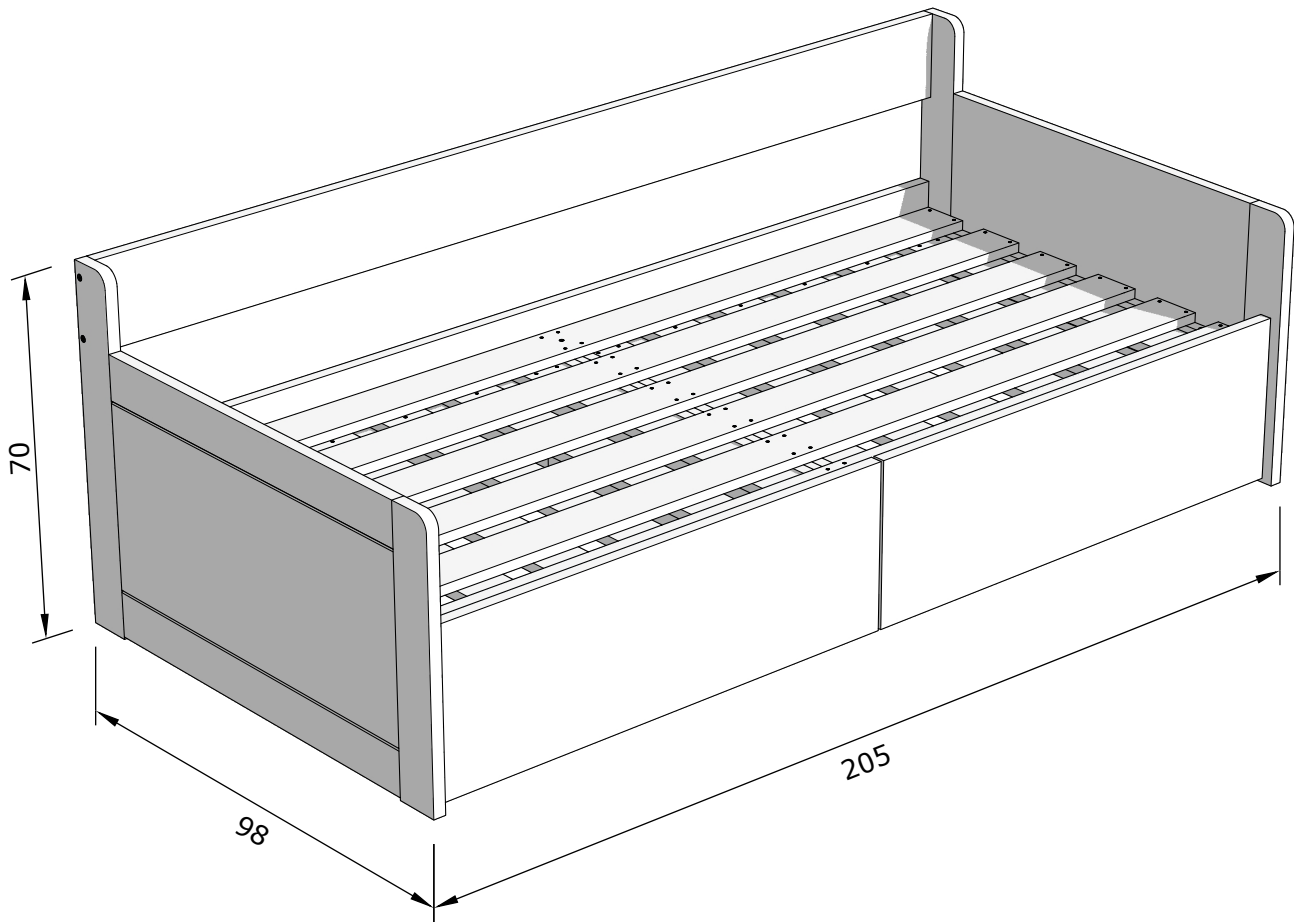

Rovder  
nábytok z čistého dreva

MONTÁŽNY NÁVOD  
ROZKLADACIA POSTEĽ  
**SÁRA**

# MONTÁŽNY NÁVOD

A		SKRUTKA DO DREVA 4,5 x 50 mm	12x
---	---	---------------------------------	-----

PODPERY NA ROŠTE VO **ZVISLEJ** POLOHE  
= ŠUFEL **ZATVORENÝ**

PODPERY NA ROŠTE VO **VODOROVNEJ** POLOHE  
= ŠUFEL **OTVORENÝ**